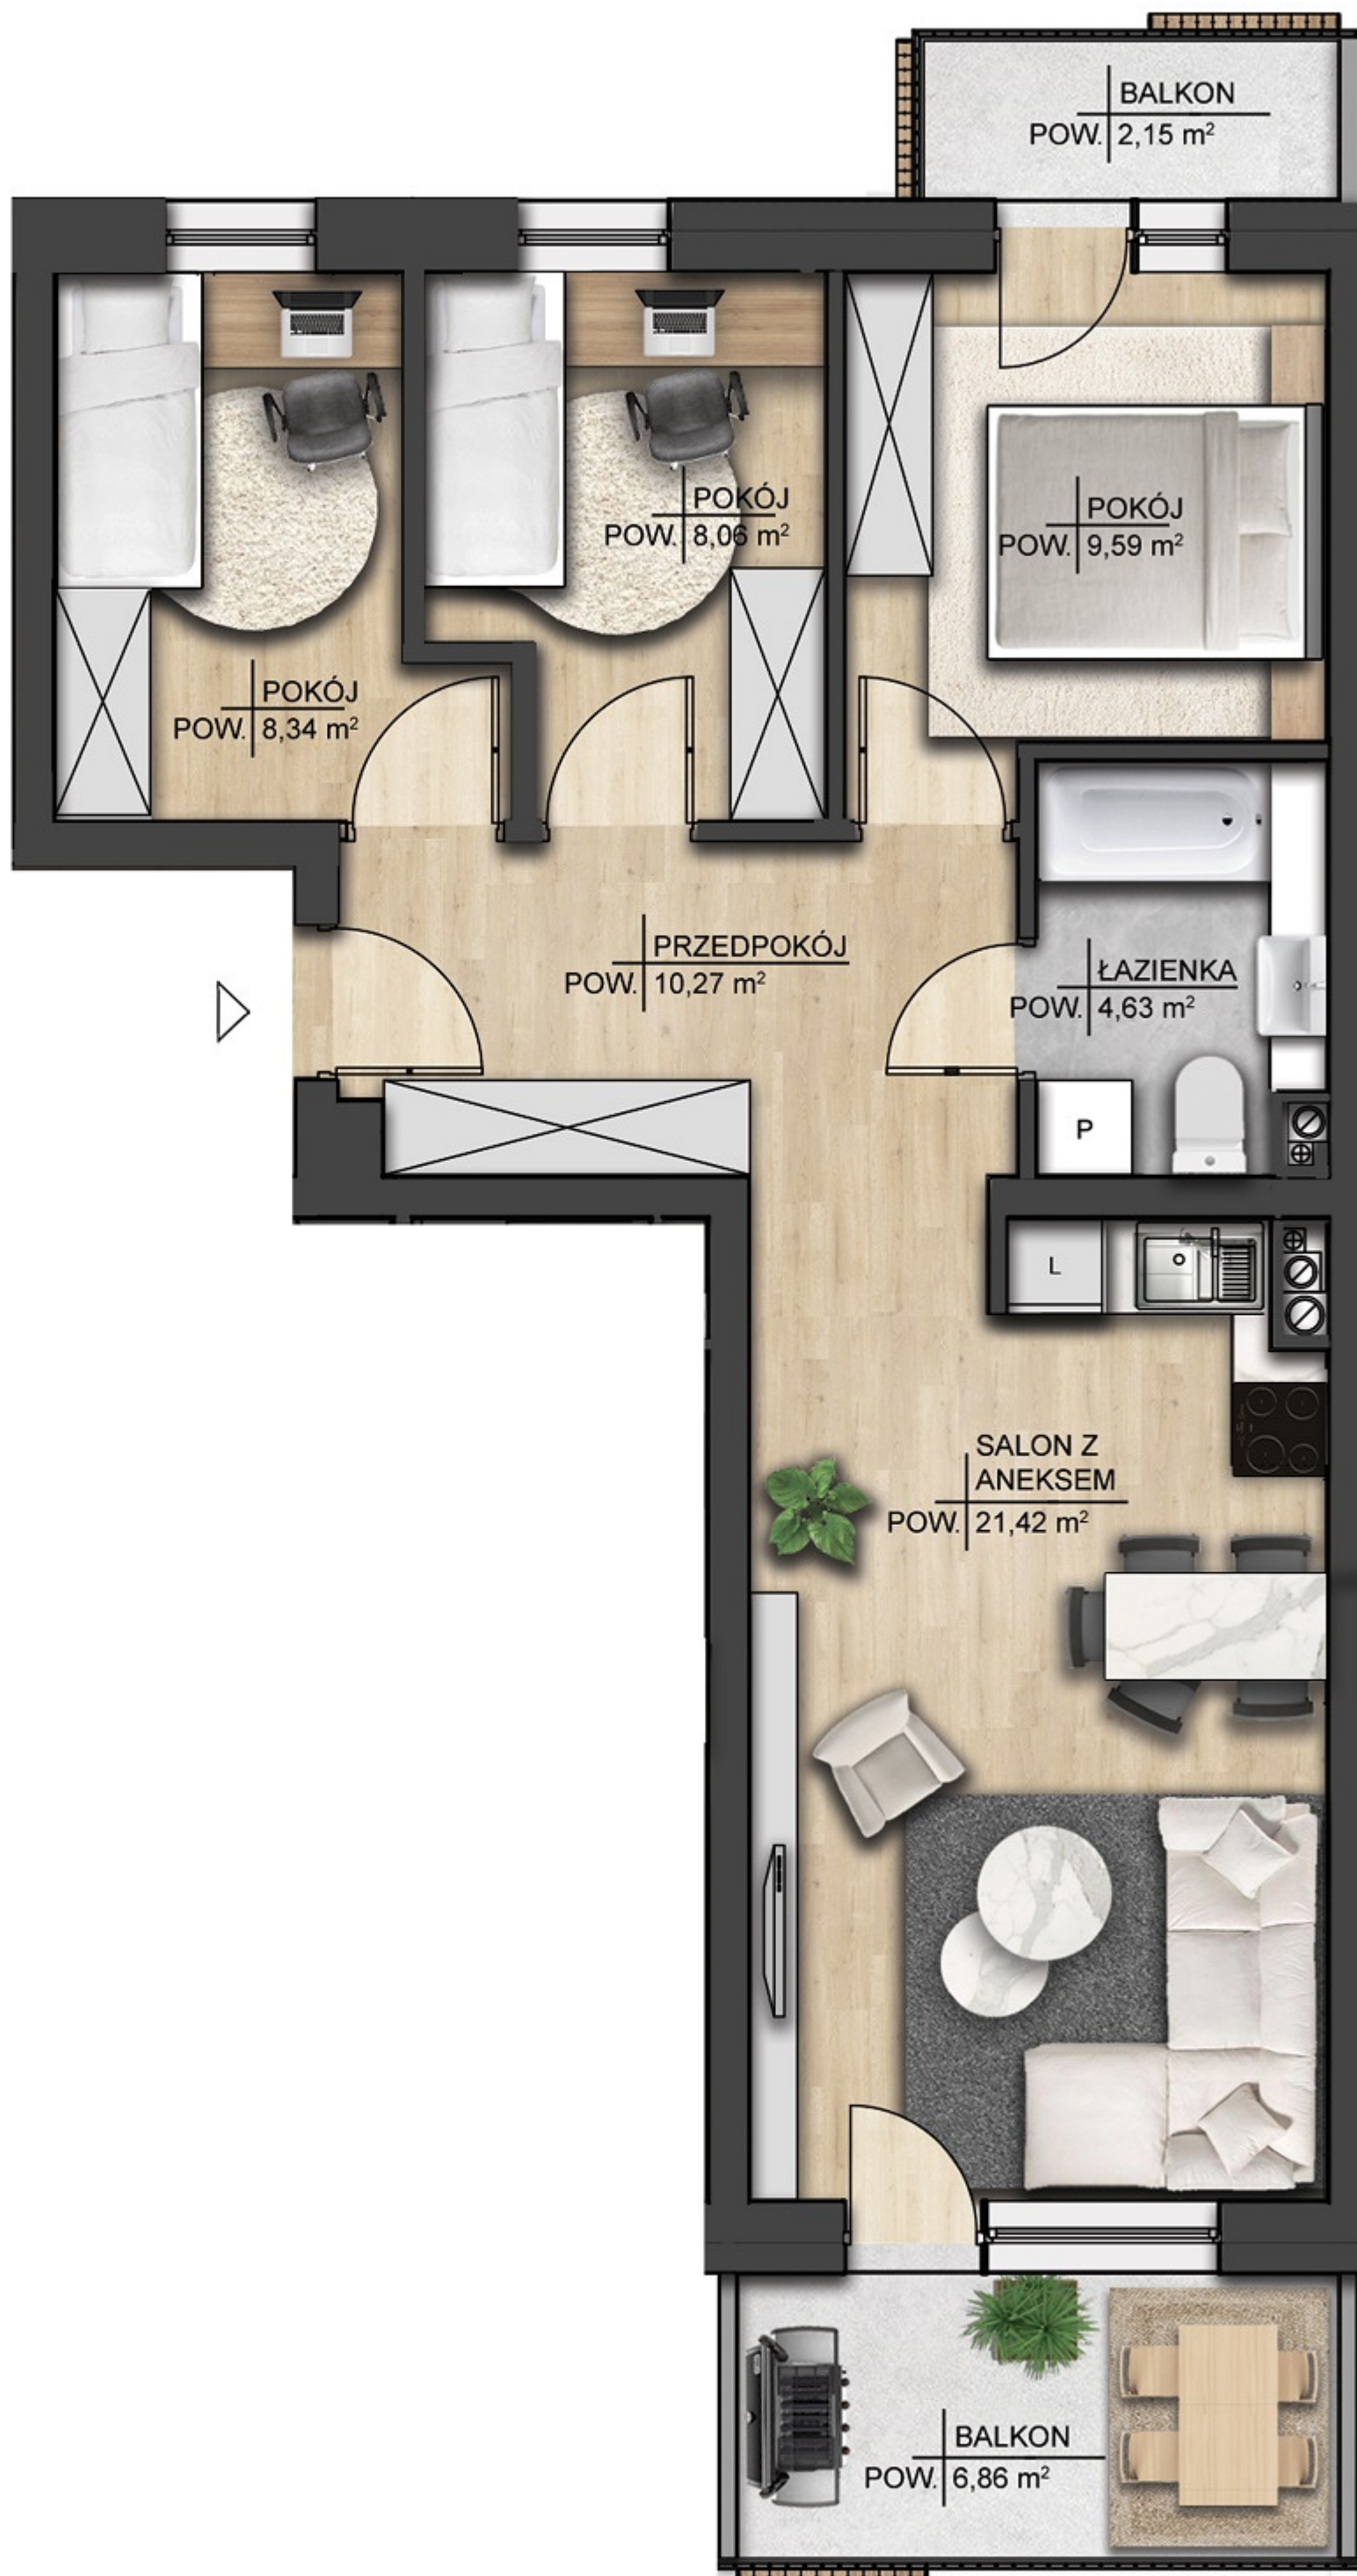

BUDYNEK 1

BUDYNEK 2

Adres sprzedaży: **Firma Budowlana DARDOM**
ul. Sucharskiego 2A/20 16-300 Augustów

Strona: **www.modrzewiowy-ecopark.pl**
Mail: **modrzewiowyecopark@dardom.pl**

Karta katalogowa została opracowana na podstawie projektu budowlanego. Przewidziana aranżacja wnętrza nie stanowi oferty handlowej, należy ją traktować poglądowo.