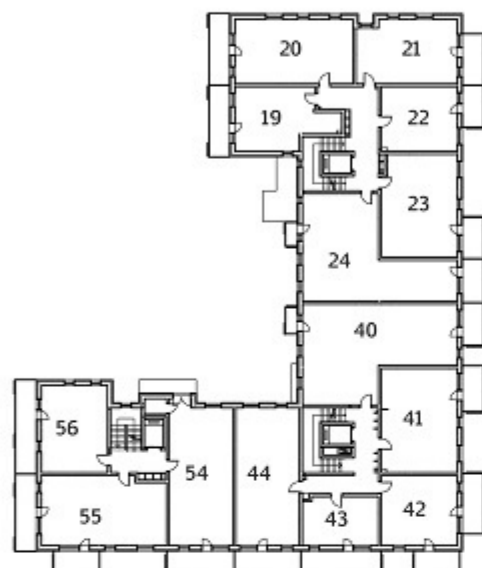

BUDYNEK 1

BUDYNEK 2

Adres sprzedaży: **Firma Budowlana DARDOM**
ul. Sucharskiego 2A/20 16-300 Augustów

Strona: **www.modrzewiowy-ecopark.pl**
Mail: **modrzewiowyecopark@dardom.pl**

Karta katalogowa została opracowana na podstawie projektu budowlanego. Przewidziana aranżacja wnętrza nie stanowi oferty handlowej, należy ją traktować poglądowo.