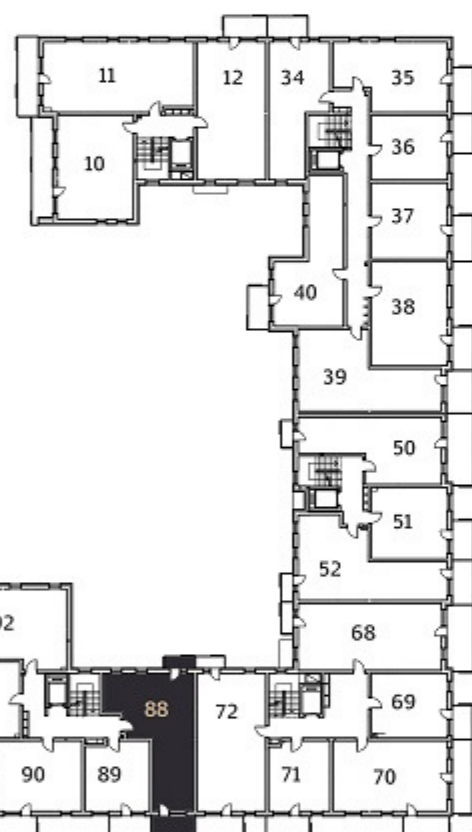

BUDYNEK 1

BUDYNEK 2

Adres sprzedaży: **Firma Budowlana DARDOM**
ul. Sucharskiego 2A/20 16-300 Augustów

Strona: **www.modrzewiowy-ecopark.pl**
Mail: **modrzewiowyecopark@dardom.pl**

Karta katalogowa została opracowana na podstawie projektu budowlanego. Przewidziana aranżacja wnętrza nie stanowi oferty handlowej, należy ją traktować poglądowo.