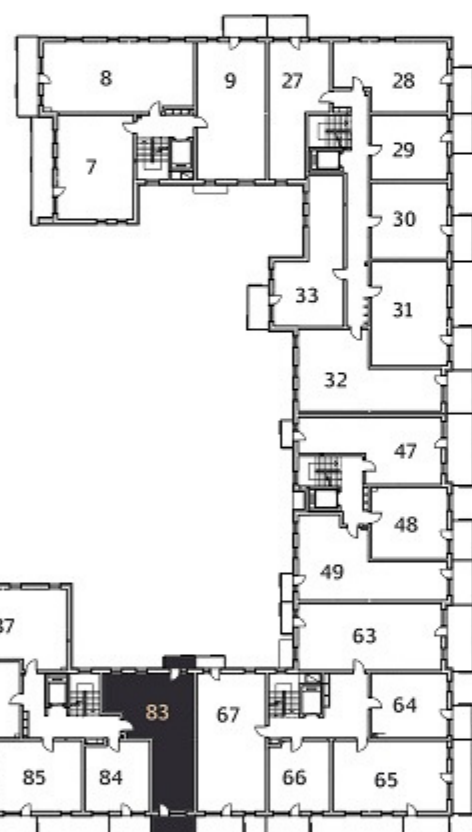

BUDYNEK 1

BUDYNEK 2

Adres sprzedaży: **Firma Budowlana DARDOM**
ul. Sucharskiego 2A/20 16-300 Augustów

Strona: **www.modrzewiowy-ecopark.pl**
Mail: **modrzewiowyecopark@dardom.pl**

Karta katalogowa została opracowana na podstawie projektu budowlanego. Przewidziana aranżacja wnętrza nie stanowi oferty handlowej, należy ją traktować poglądowo.