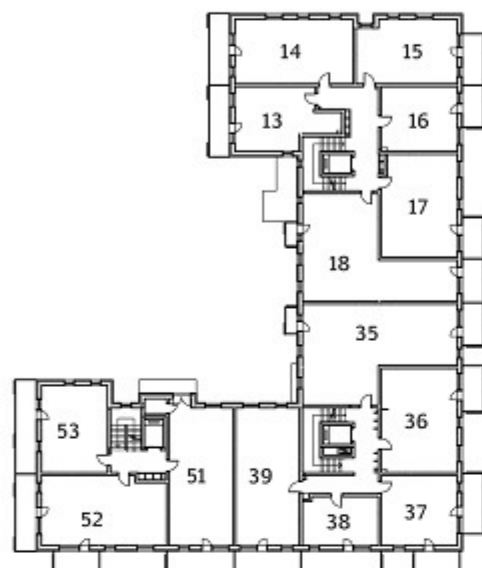

BUDYNEK 1

BUDYNEK 2

Adres sprzedaży: **Firma Budowlana DARDOM**
ul. Sucharskiego 2A/20 16-300 Augustów

Strona: **www.modrzewiowy-ecopark.pl**
Mail: **modrzewiowyecopark@dardom.pl**

Karta katalogowa została opracowana na podstawie projektu budowlanego. Przewidziana aranżacja wnętrza nie stanowi oferty handlowej, należy ją traktować poglądowo.