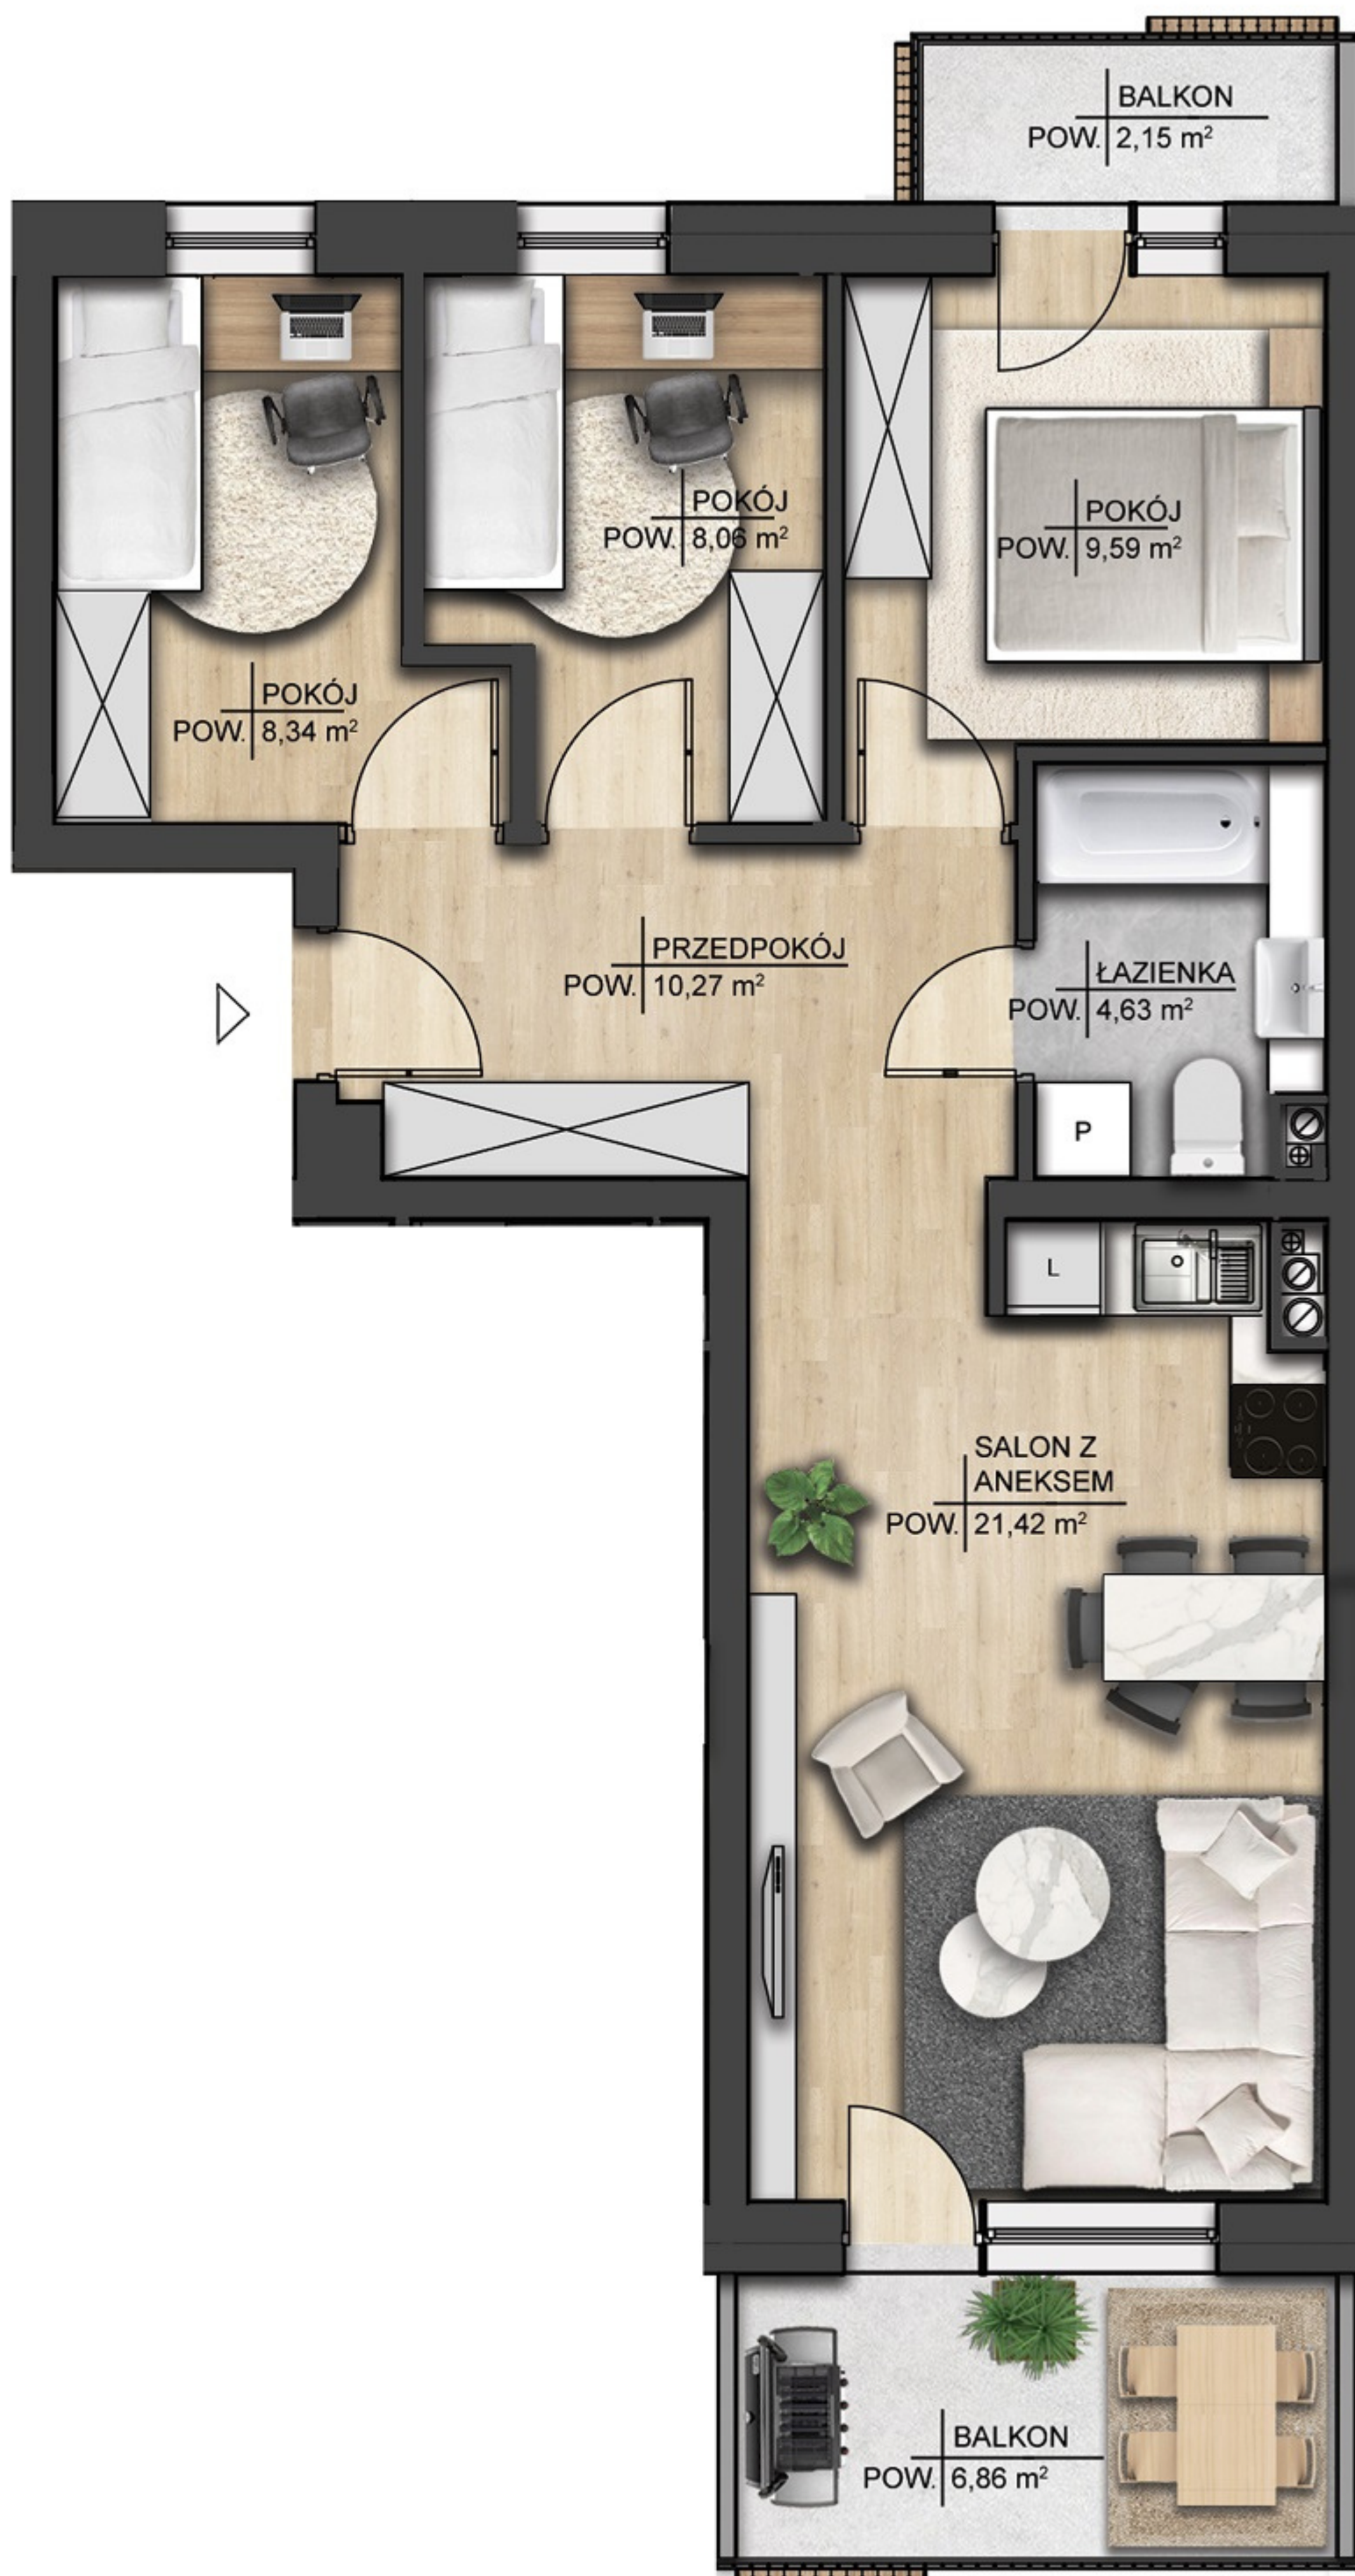

**BUDYNEK 1**

**BUDYNEK 2**

Adres sprzedaży: **Firma Budowlana DARDOM**  
**ul. Sucharskiego 2A/20 16-300 Augustów**

Strona: **www.modrzewiowy-ecopark.pl**  
 Mail: **modrzewiowyecopark@dardom.pl**

Karta katalogowa została opracowana na podstawie projektu budowlanego. Przewidziana aranżacja wnętrza nie stanowi oferty handlowej, należy ją traktować poglądowo.