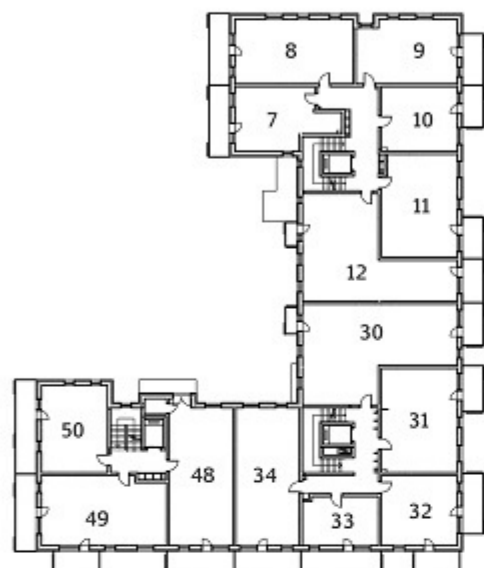

**BUDYNEK 1**

**BUDYNEK 2**

Adres sprzedaży: **Firma Budowlana DARDOM**  
**ul. Sucharskiego 2A/20 16-300 Augustów**

Strona: **www.modrzewiowy-ecopark.pl**  
 Mail: **modrzewiowyecopark@dardom.pl**

Karta katalogowa została opracowana na podstawie projektu budowlanego. Przewidziana aranżacja wnętrza nie stanowi oferty handlowej, należy ją traktować poglądowo.