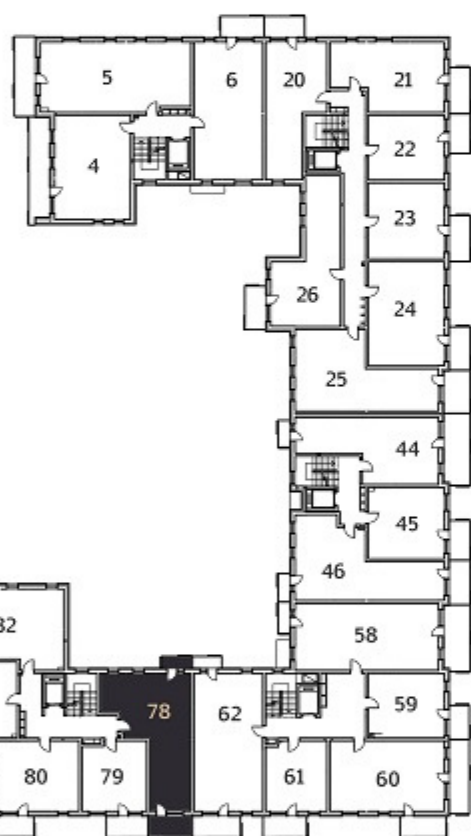

**BUDYNEK 1**

**BUDYNEK 2**

Adres sprzedaży: **Firma Budowlana DARDOM**  
**ul. Sucharskiego 2A/20 16-300 Augustów**

Strona: **www.modrzewiowy-ecopark.pl**  
 Mail: **modrzewiowyecopark@dardom.pl**

Karta katalogowa została opracowana na podstawie projektu budowlanego. Przewidziana aranżacja wnętrza nie stanowi oferty handlowej, należy ją traktować poglądowo.