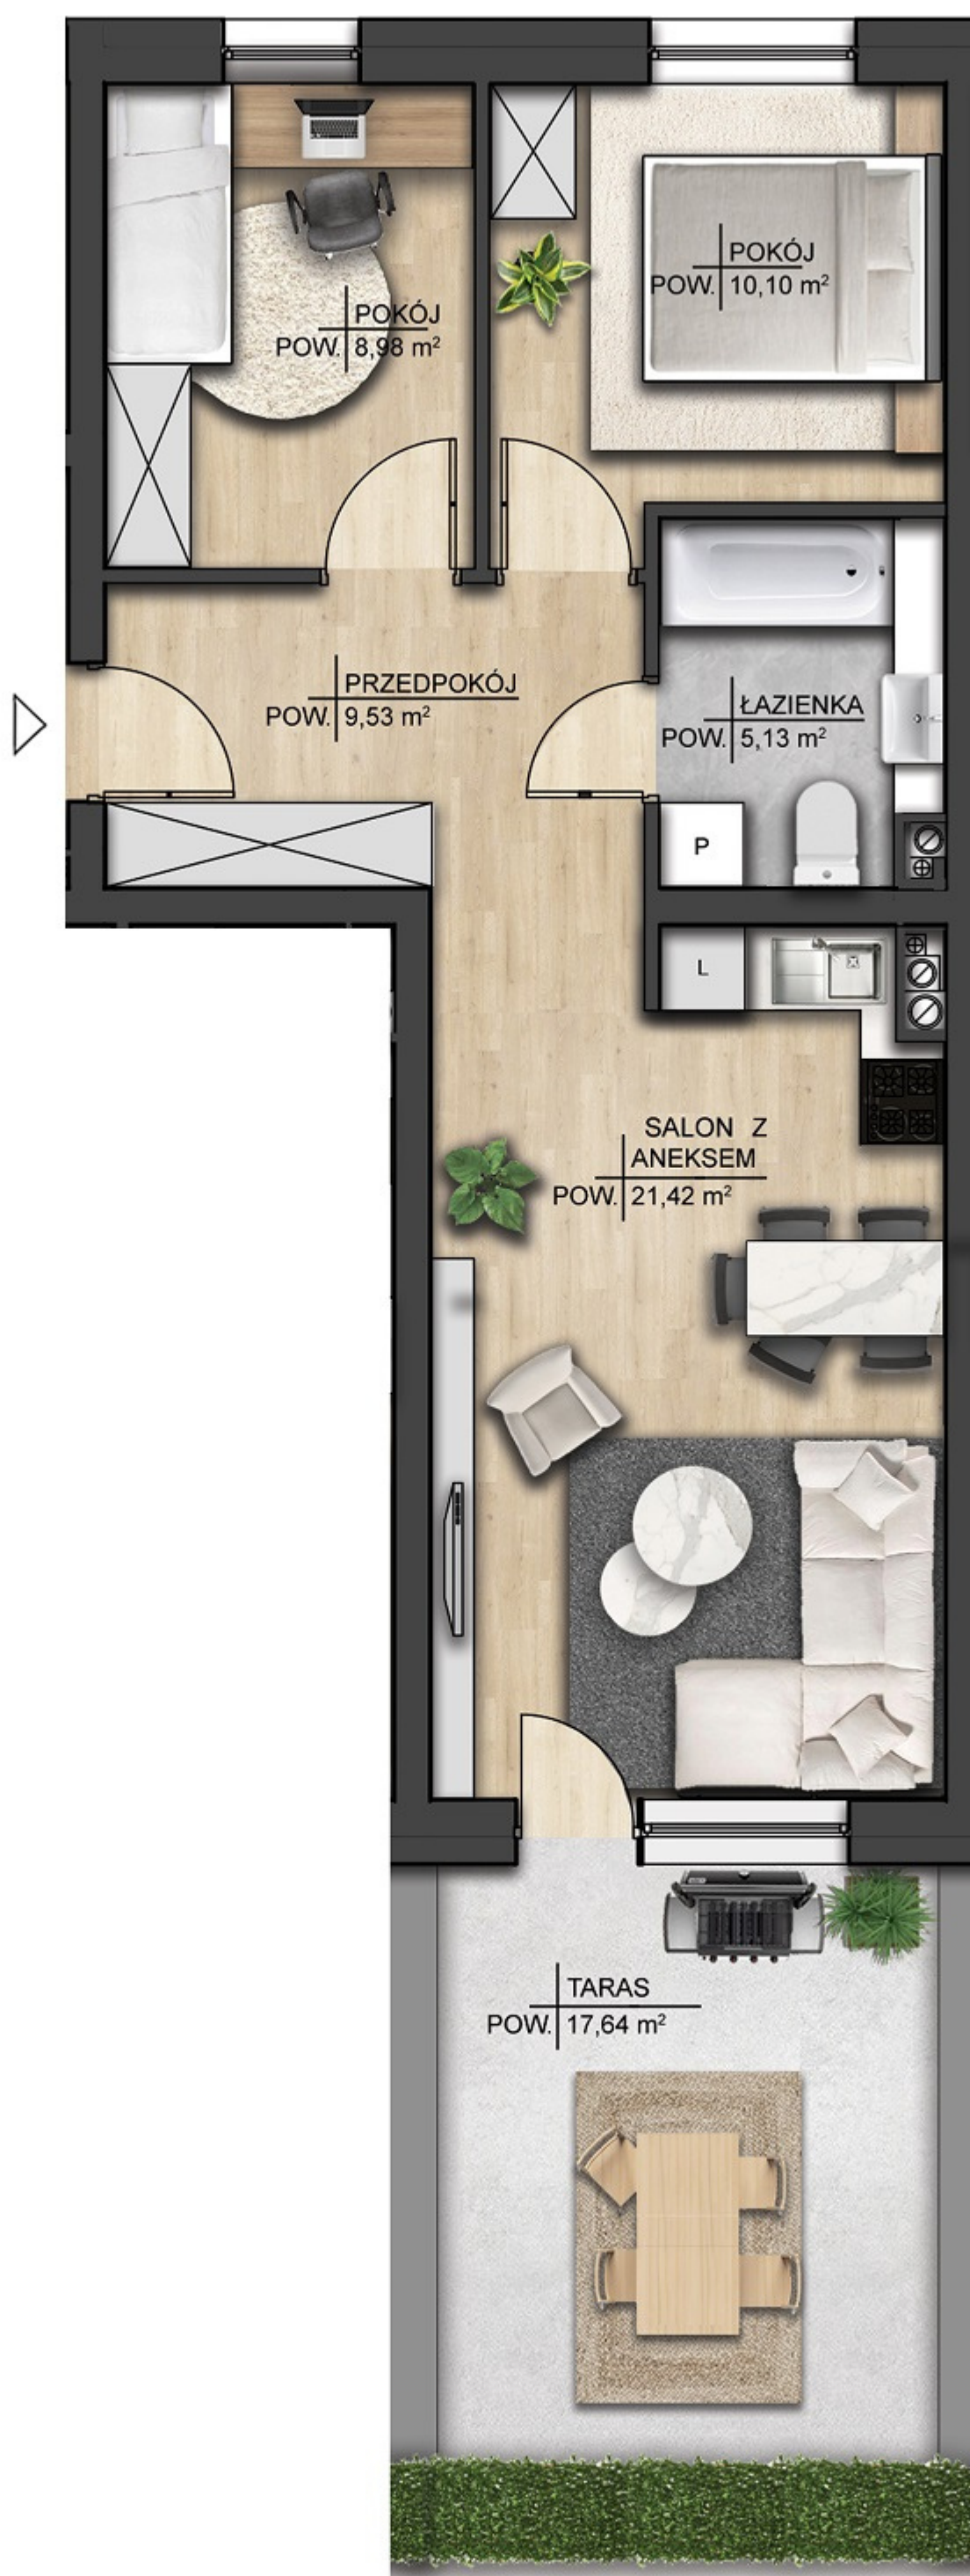

BUDYNEK 1

BUDYNEK 2

Adres sprzedaży: **Firma Budowlana DARDOM**
ul. Sucharskiego 2A/20 16-300 Augustów

Strona: **www.modrzewiowy-ecopark.pl**
 Mail: **modrzewiowyecopark@dardom.pl**

Karta katalogowa została opracowana na podstawie projektu budowlanego. Przewidziana aranżacja wnętrza nie stanowi oferty handlowej, należy ją traktować poglądowo.