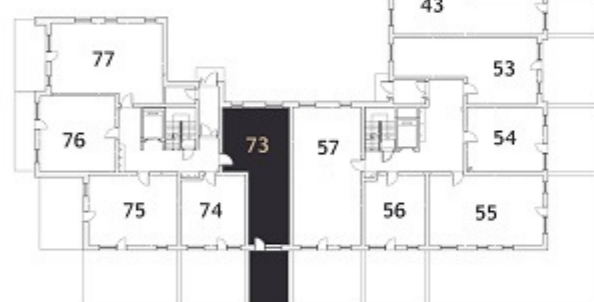

BUDYNEK 1

BUDYNEK 2

Adres sprzedaży: **Firma Budowlana DARDOM**
ul. Sucharskiego 2A/20 16-300 Augustów

Strona: **www.modrzewiowy-ecopark.pl**
 Mail: **modrzewiowyecopark@dardom.pl**

Karta katalogowa została opracowana na podstawie projektu budowlanego. Przewidziana aranżacja wnętrza nie stanowi oferty handlowej, należy ją traktować poglądowo.