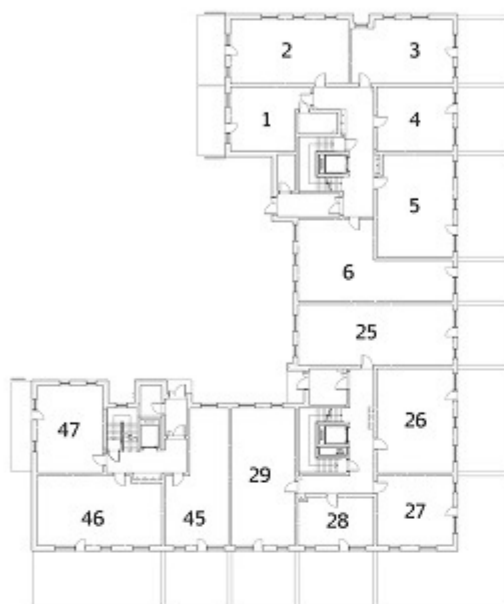

BUDYNEK 1

BUDYNEK 2

Adres sprzedaży: **Firma Budowlana DARDOM**
ul. Sucharskiego 2A/20 16-300 Augustów

Strona: **www.modrzewiowy-ecopark.pl**
 Mail: **modrzewiowyecopark@dardom.pl**

Karta katalogowa została opracowana na podstawie projektu budowlanego. Przewidziana aranżacja wnętrza nie stanowi oferty handlowej, należy ją traktować poglądowo.