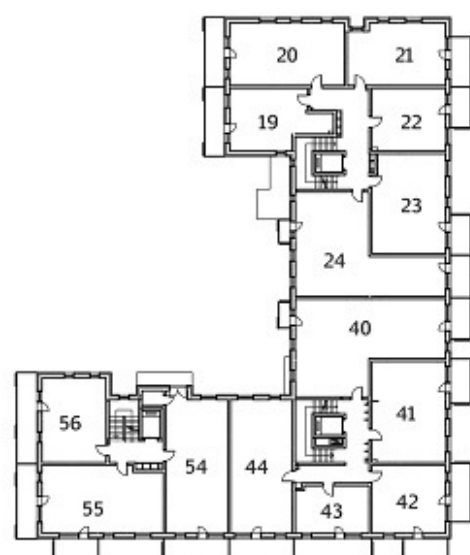

BUDYNEK 1

BUDYNEK 2

Adres sprzedaży: **Firma Budowlana DARDOM**
ul. Sucharskiego 2A/20 16-300 Augustów

Strona: **www.modrzewiowy-ecopark.pl**
 Mail: **modrzewiowyecopark@dardom.pl**

Karta katalogowa została opracowana na podstawie projektu budowlanego. Przewidziana aranżacja wnętrza nie stanowi oferty handlowej, należy ją traktować poglądowo.