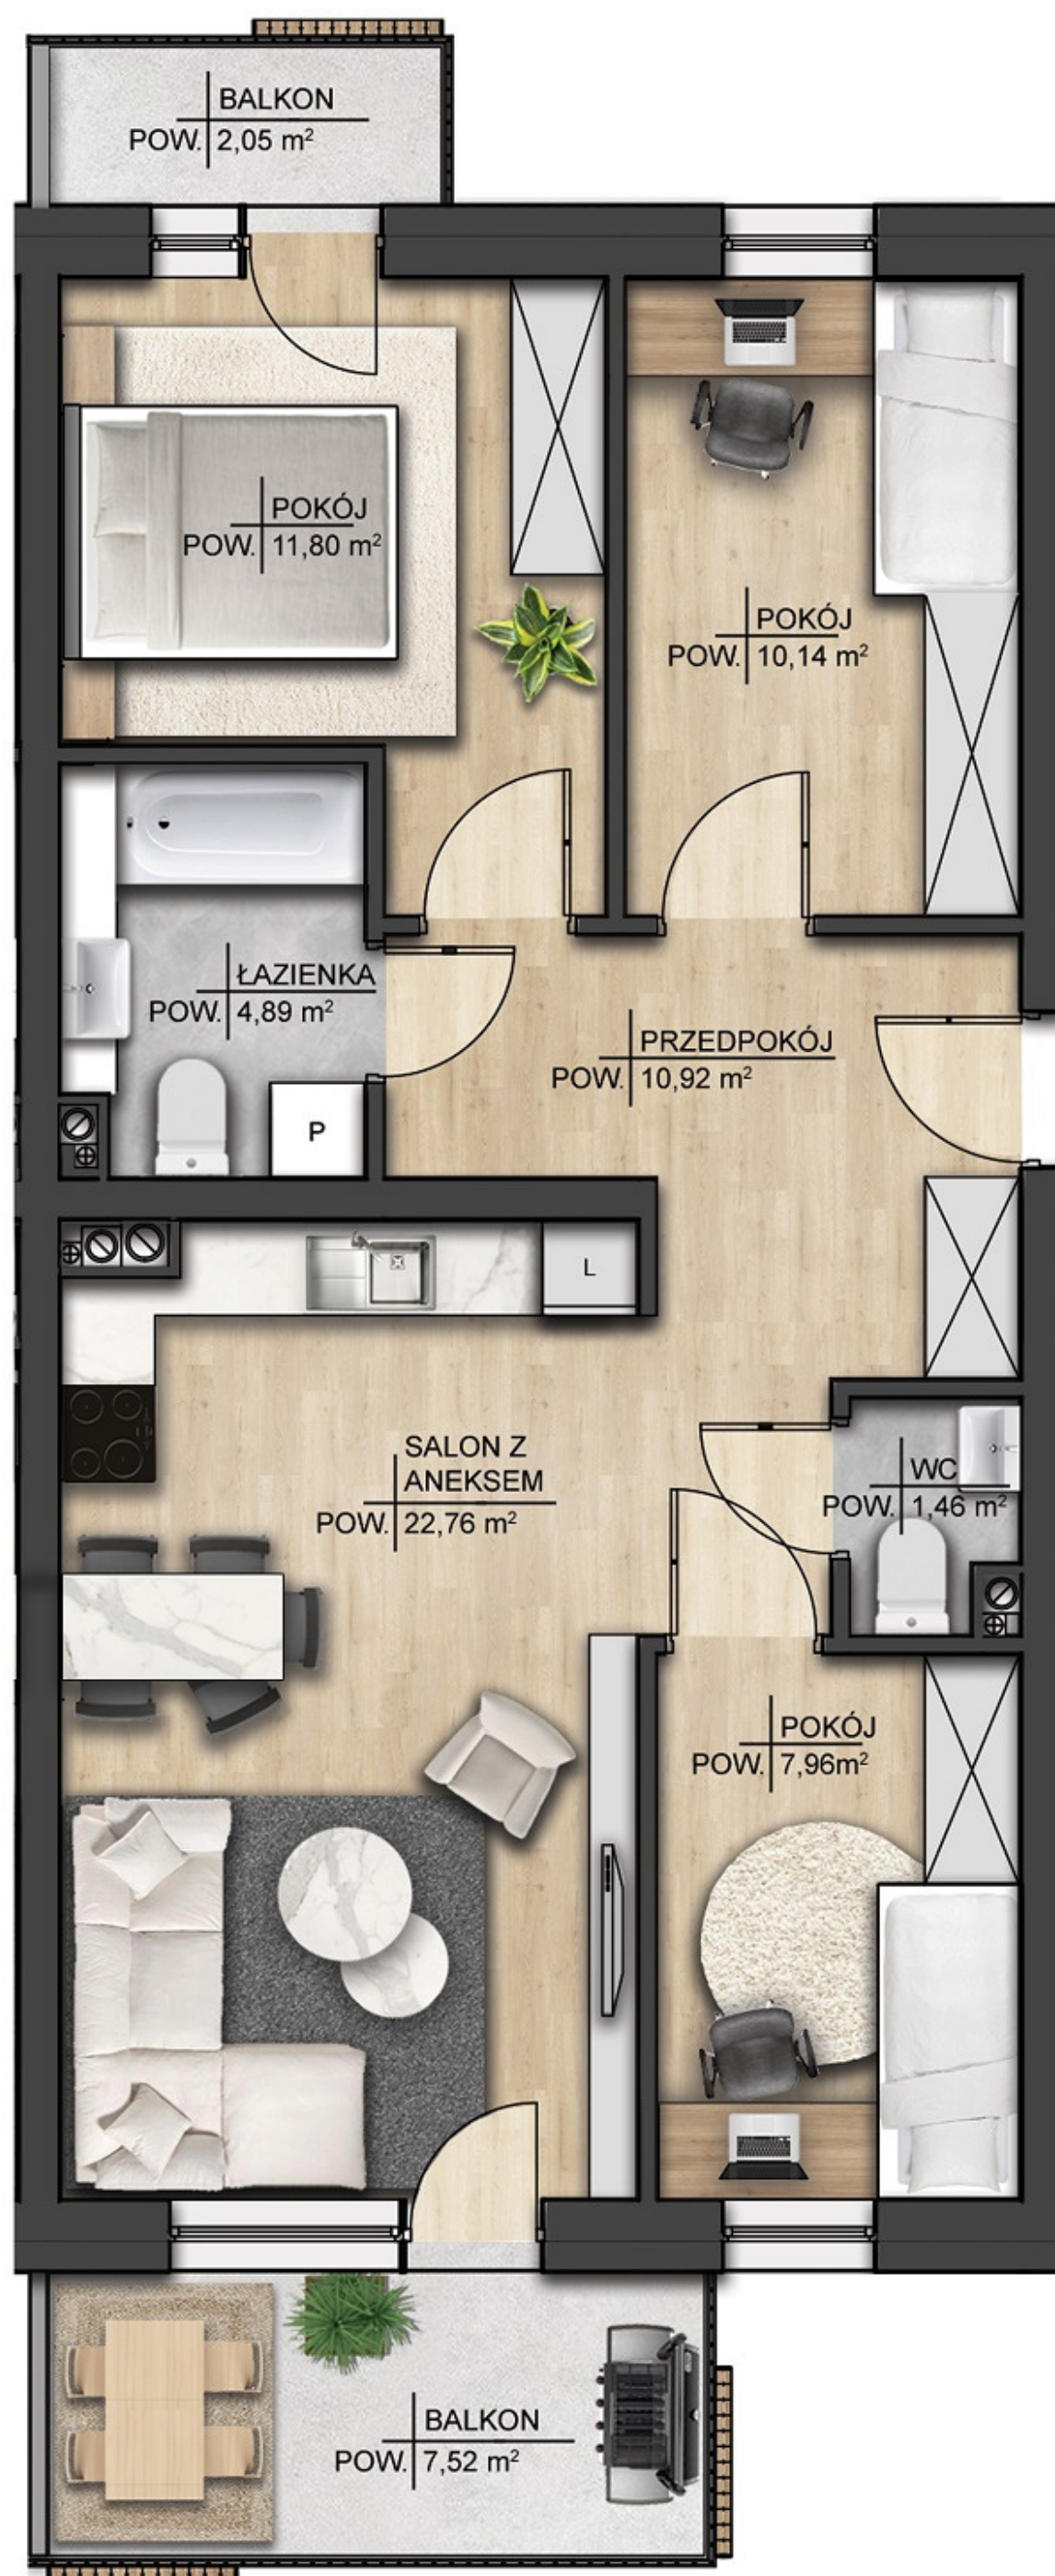

BUDYNEK 1

BUDYNEK 2

Adres sprzedaży: **Firma Budowlana DARDOM**
ul. Sucharskiego 2A/20 16-300 Augustów

Strona: **www.modrzewiowy-ecopark.pl**
 Mail: **modrzewiowyecopark@dardom.pl**

Karta katalogowa została opracowana na podstawie projektu budowlanego. Przewidziana aranżacja wnętrza nie stanowi oferty handlowej, należy ją traktować poglądowo.