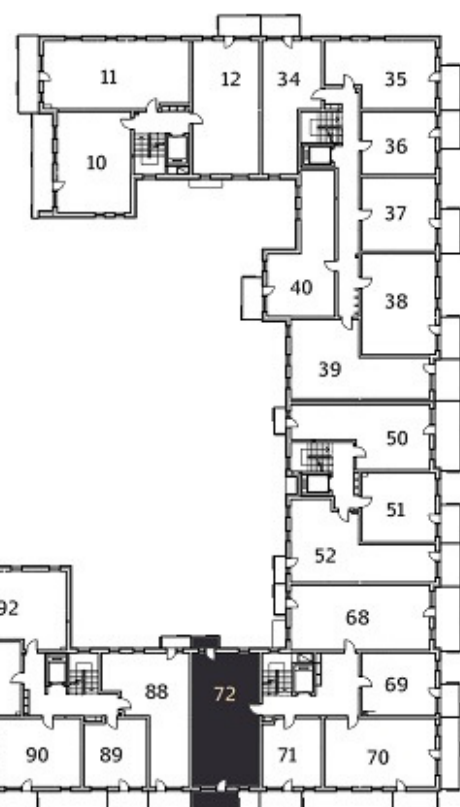

BUDYNEK 1

BUDYNEK 2

Adres sprzedaży: **Firma Budowlana DARDOM**
ul. Sucharskiego 2A/20 16-300 Augustów

Strona: **www.modrzewiowy-ecopark.pl**
 Mail: **modrzewiowyecopark@dardom.pl**

Karta katalogowa została opracowana na podstawie projektu budowlanego. Przewidziana aranżacja wnętrza nie stanowi oferty handlowej, należy ją traktować poglądowo.