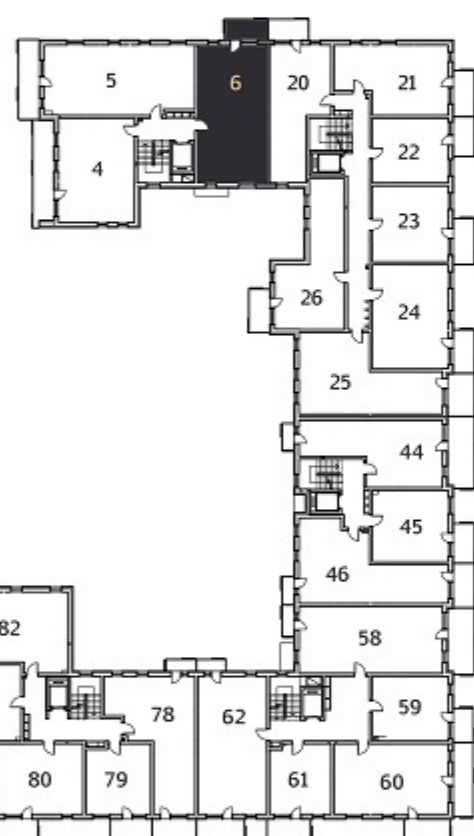

BUDYNEK 1

BUDYNEK 2

Adres sprzedaży: **Firma Budowlana DARDOM**
ul. Sucharskiego 2A/20 16-300 Augustów

Strona: **www.modrzewiowy-ecopark.pl**
 Mail: **modrzewiowyecopark@dardom.pl**

Karta katalogowa została opracowana na podstawie projektu budowlanego. Przewidziana aranżacja wnętrza nie stanowi oferty handlowej, należy ją traktować poglądowo.