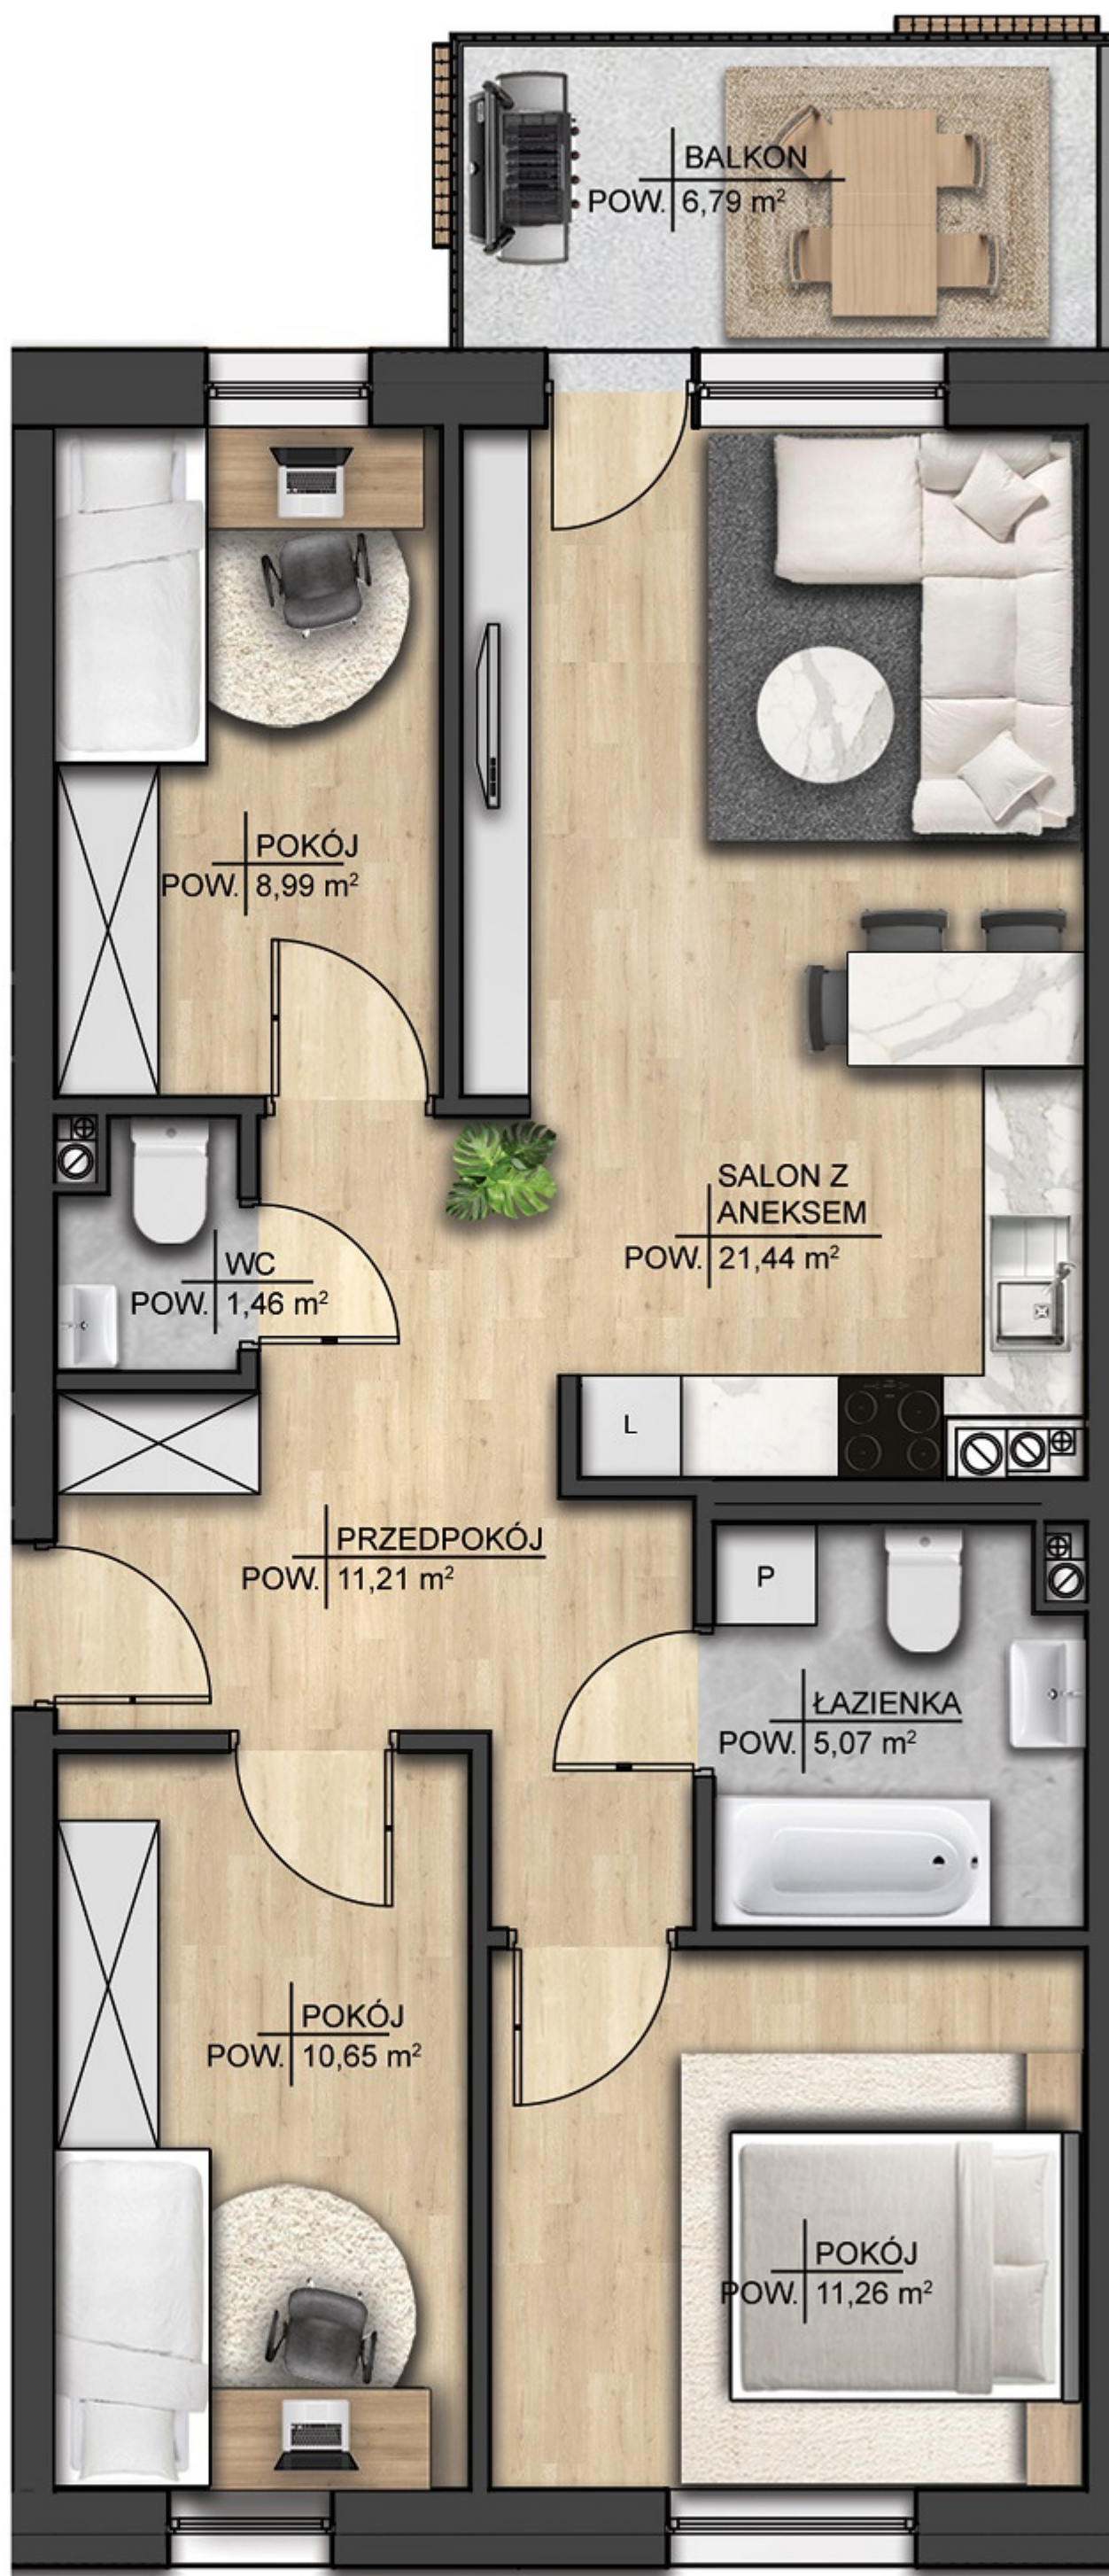

BUDYNEK 1

BUDYNEK 2

Adres sprzedaży: **Firma Budowlana DARDOM**
ul. Sucharskiego 2A/20 16-300 Augustów

Strona: **www.modrzewiowy-ecopark.pl**
 Mail: **modrzewiowyecopark@dardom.pl**

Karta katalogowa została opracowana na podstawie projektu budowlanego. Przewidziana aranżacja wnętrza nie stanowi oferty handlowej, należy ją traktować poglądowo.