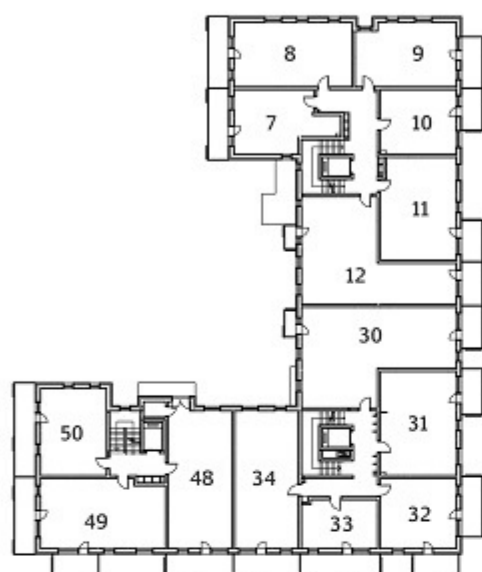

BUDYNEK 1

BUDYNEK 2

Adres sprzedaży: **Firma Budowlana DARDOM**
ul. Sucharskiego 2A/20 16-300 Augustów

Strona: **www.modrzewiowy-ecopark.pl**
 Mail: **modrzewiowyecopark@dardom.pl**

Karta katalogowa została opracowana na podstawie projektu budowlanego. Przewidziana aranżacja wnętrza nie stanowi oferty handlowej, należy ją traktować poglądowo.