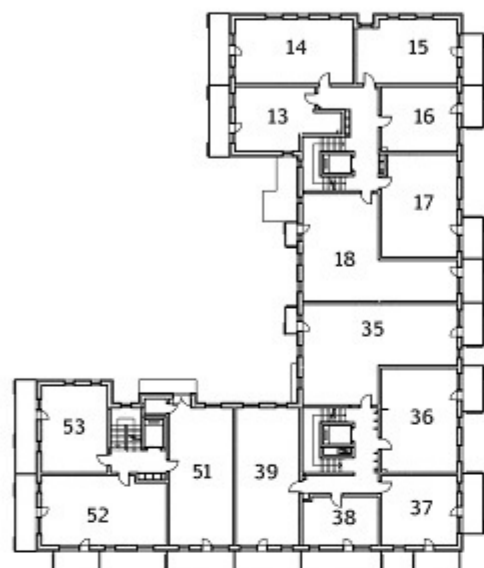

**BUDYNEK 1**

**BUDYNEK 2**

Adres sprzedaży: **Firma Budowlana DARDOM**  
**ul. Sucharskiego 2A/20 16-300 Augustów**

Strona: **www.modrzewiowy-ecopark.pl**  
 Mail: **modrzewiowyecopark@dardom.pl**

Karta katalogowa została opracowana na podstawie projektu budowlanego. Przewidziana aranżacja wnętrza nie stanowi oferty handlowej, należy ją traktować poglądowo.