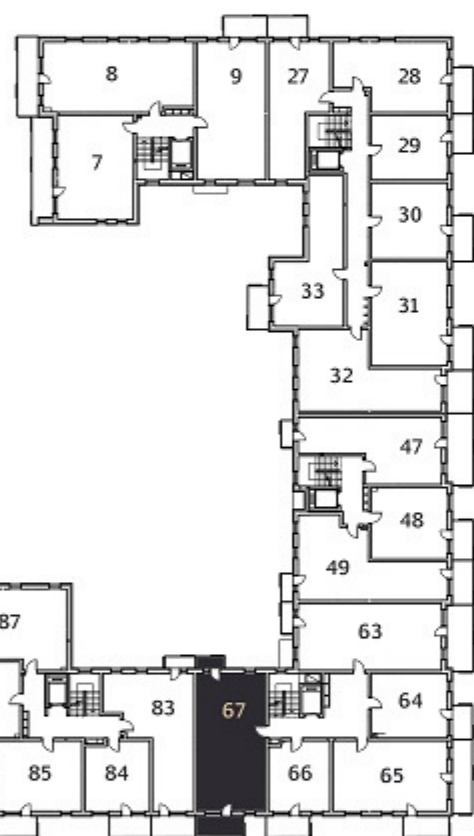

**BUDYNEK 1**

**BUDYNEK 2**

Adres sprzedaży: **Firma Budowlana DARDOM**  
**ul. Sucharskiego 2A/20 16-300 Augustów**

Strona: **www.modrzewiowy-ecopark.pl**  
 Mail: **modrzewiowyecopark@dardom.pl**

Karta katalogowa została opracowana na podstawie projektu budowlanego. Przewidziana aranżacja wnętrza nie stanowi oferty handlowej, należy ją traktować poglądowo.