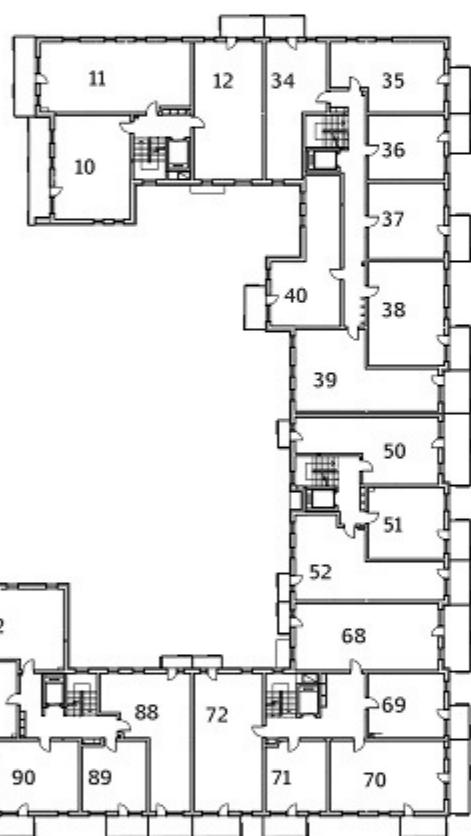

BUDYNEK 1

BUDYNEK 2

Adres sprzedaży: **Firma Budowlana DARDOM**
ul. Sucharskiego 2A/20 16-300 Augustów

Strona: **www.modrzewiowy-ecopark.pl**
Mail: **modrzewiowyecopark@dardom.pl**

Karta katalogowa została opracowana na podstawie projektu budowlanego. Przewidziana aranżacja wnętrza nie stanowi oferty handlowej, należy ją traktować poglądowo.