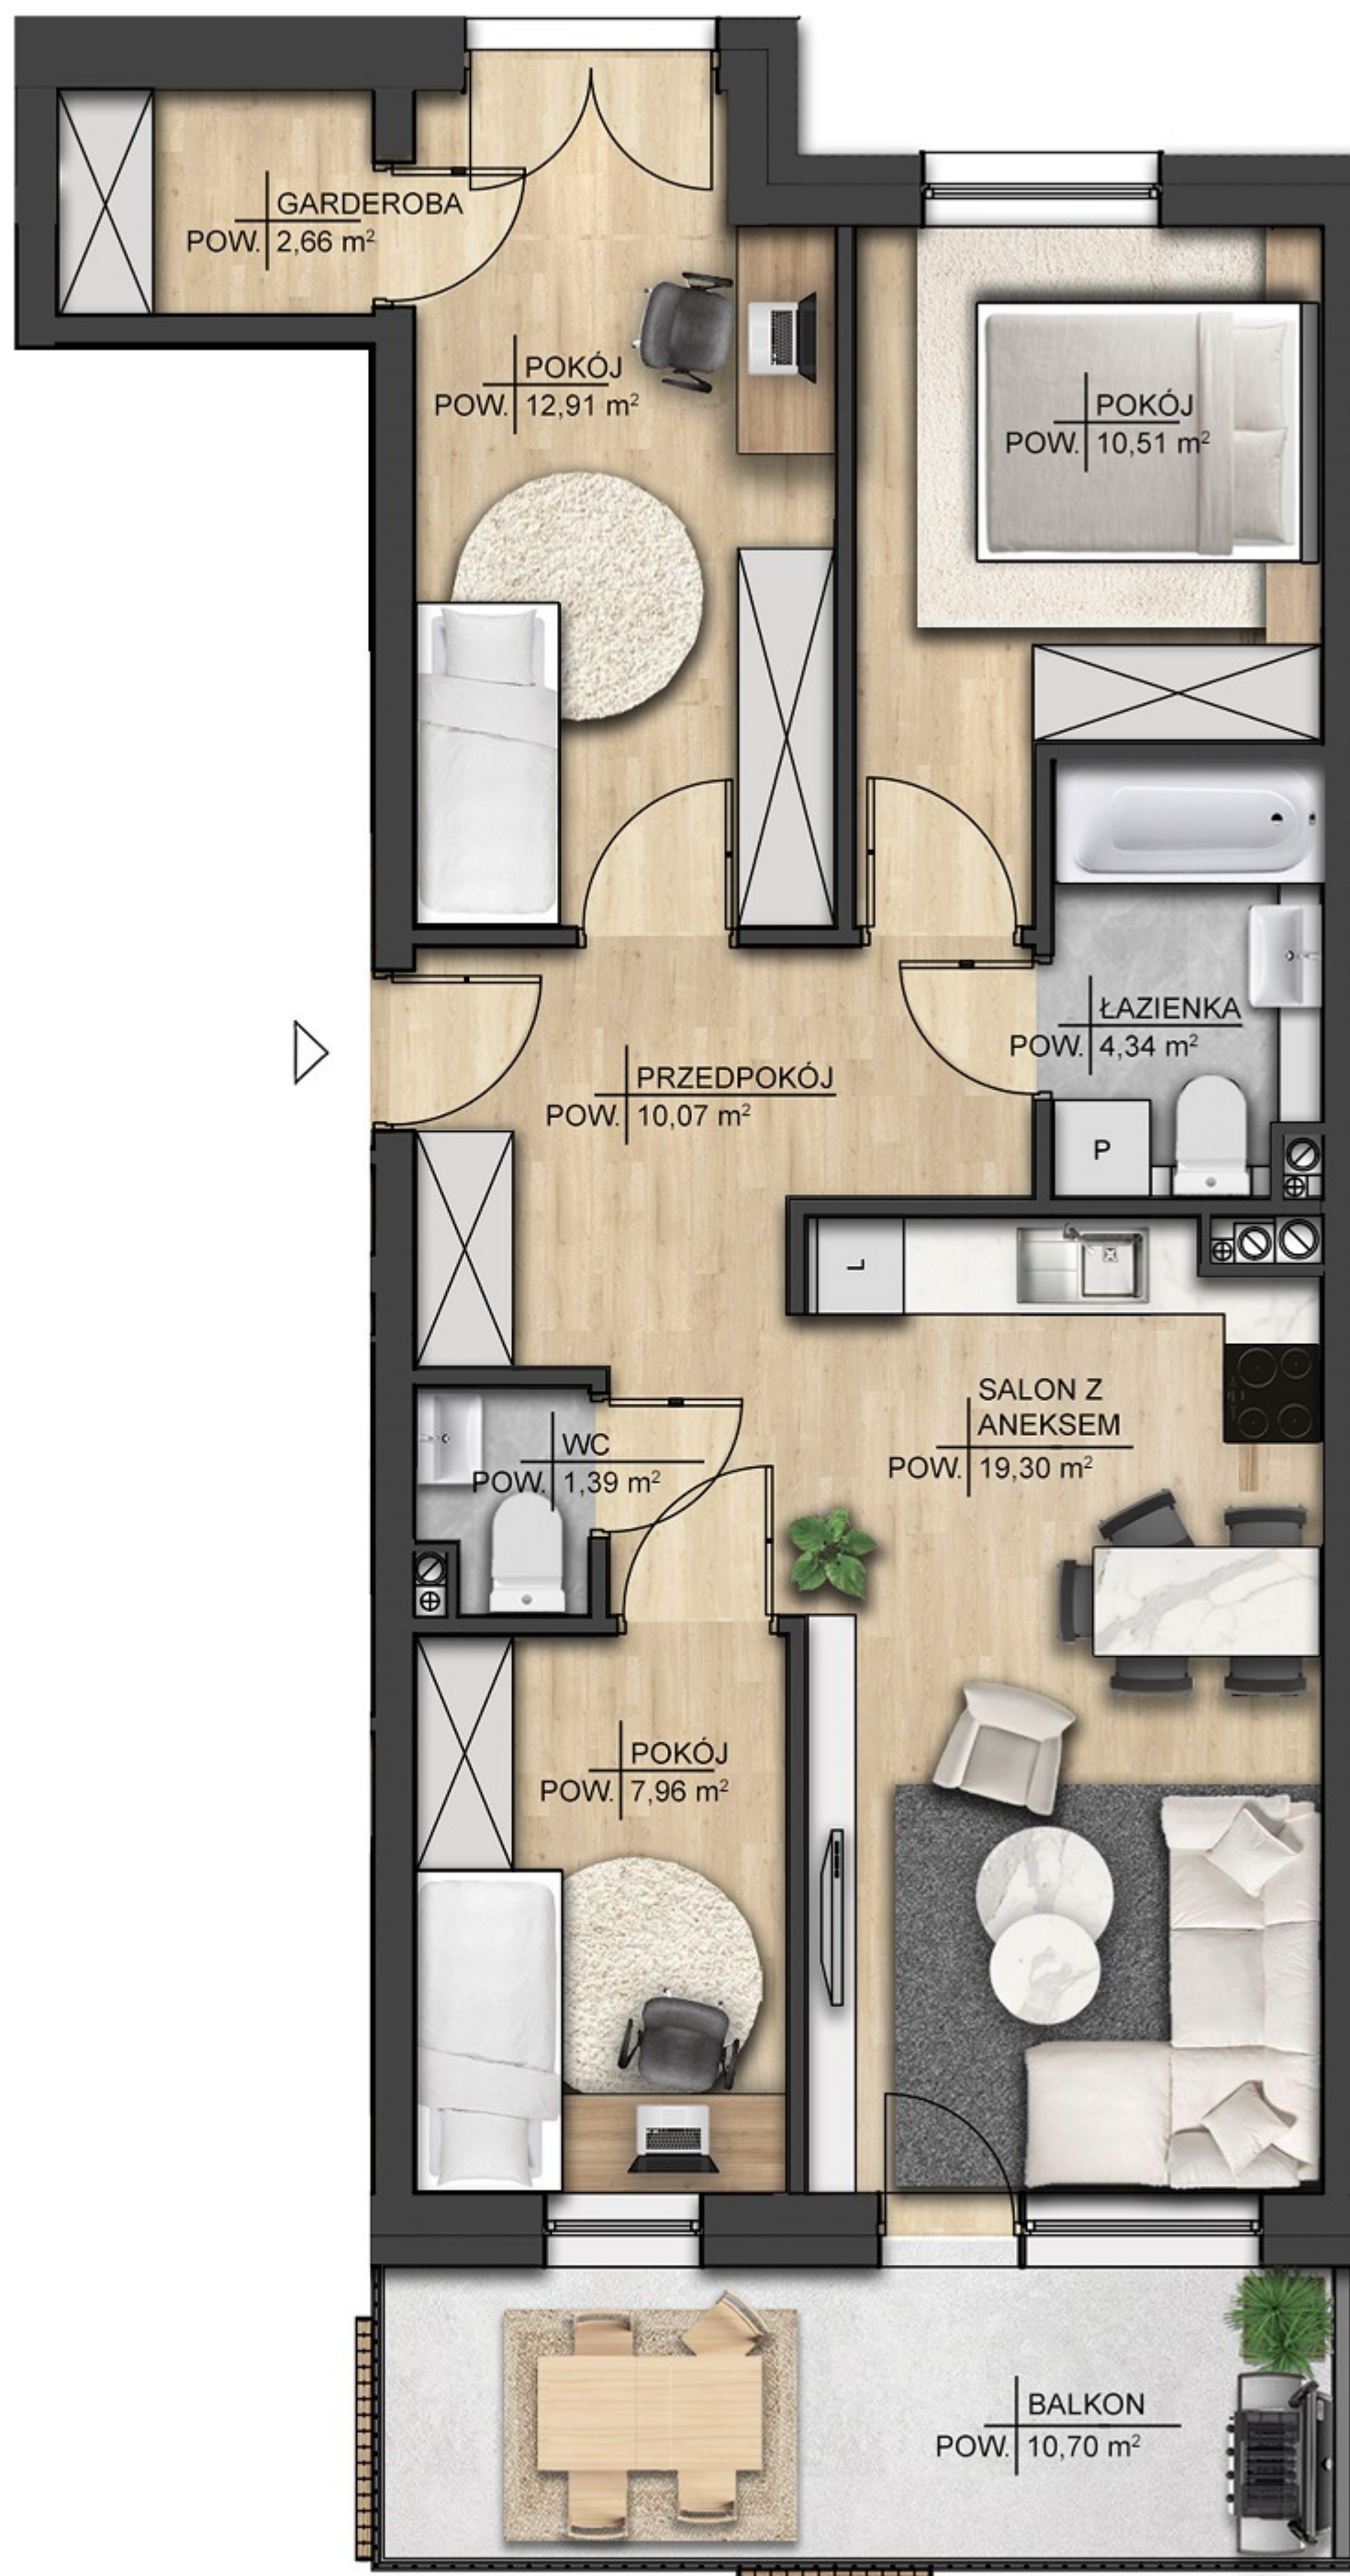

BUDYNEK 1

BUDYNEK 2

Adres sprzedaży: **Firma Budowlana DARDOM**
ul. Sucharskiego 2A/20 16-300 Augustów

Strona: **www.modrzewiowy-ecopark.pl**
Mail: **modrzewiowyecopark@dardom.pl**

Karta katalogowa została opracowana na podstawie projektu budowlanego. Przewidziana aranżacja wnętrza nie stanowi oferty handlowej, należy ją traktować poglądowo.