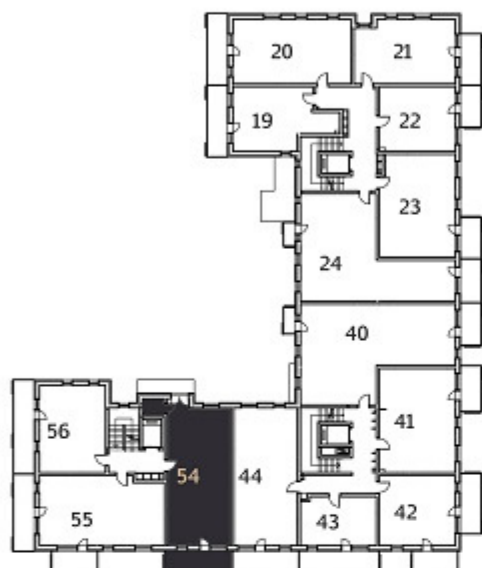

BUDYNEK 1

BUDYNEK 2

Adres sprzedaży: **Firma Budowlana DARDOM**
ul. Sucharskiego 2A/20 16-300 Augustów

Strona: **www.modrzewiowy-ecopark.pl**
Mail: **modrzewiowyecopark@dardom.pl**

Karta katalogowa została opracowana na podstawie projektu budowlanego. Przewidziana aranżacja wnętrza nie stanowi oferty handlowej, należy ją traktować poglądowo.