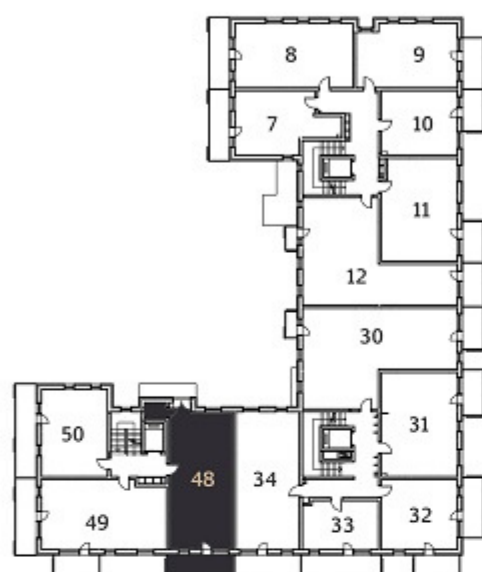

BUDYNEK 1

BUDYNEK 2

Adres sprzedaży: Firma Budowlana DARDOM
ul. Sucharskiego 2A/20 16-300 Augustów

Strona: www.modrzewiowy-ecopark.pl
Mail: modrzewiowyecopark@dardom.pl

Karta katalogowa została opracowana na podstawie projektu budowlanego. Przewidziana aranżacja wnętrza nie stanowi oferty handlowej, należy ją traktować poglądowo.