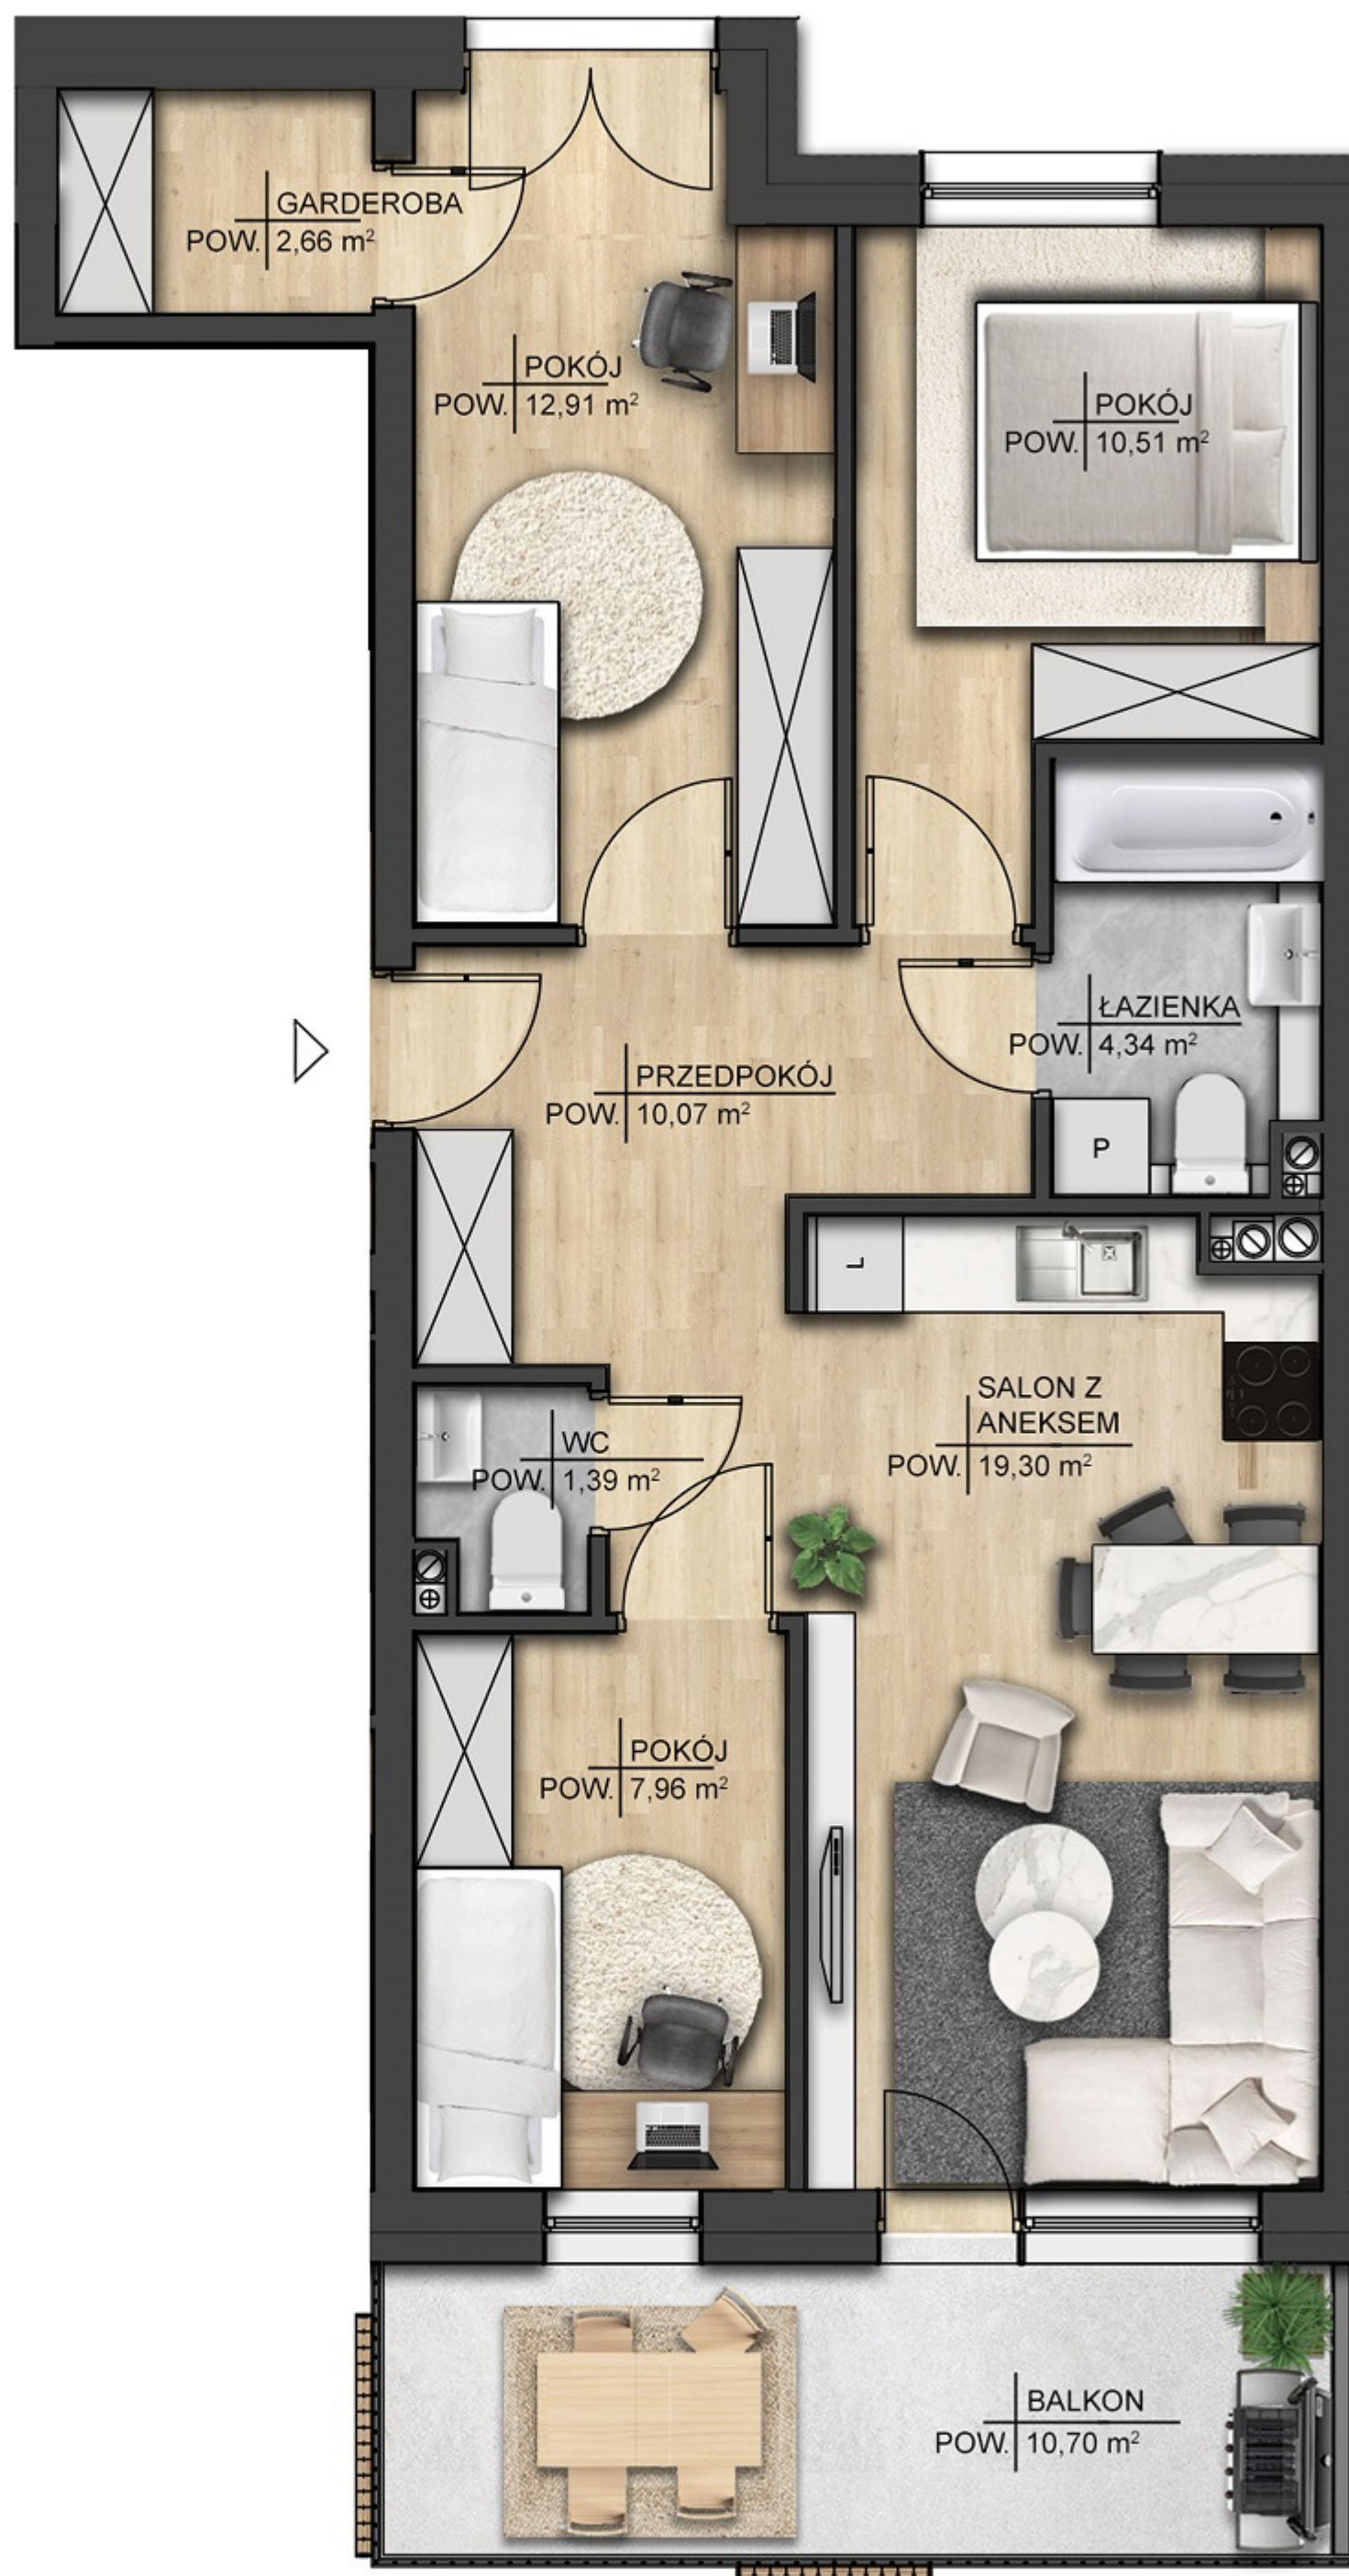

BUDYNEK 1

BUDYNEK 2

Adres sprzedaży: Firma Budowlana DARDOM
ul. Sucharskiego 2A/20 16-300 Augustów

Strona: www.modrzewiowy-ecopark.pl
Mail: modrzewiowyecopark@dardom.pl

Karta katalogowa została opracowana na podstawie projektu budowlanego. Przewidziana aranżacja wnętrza nie stanowi oferty handlowej, należy ją traktować poglądowo.