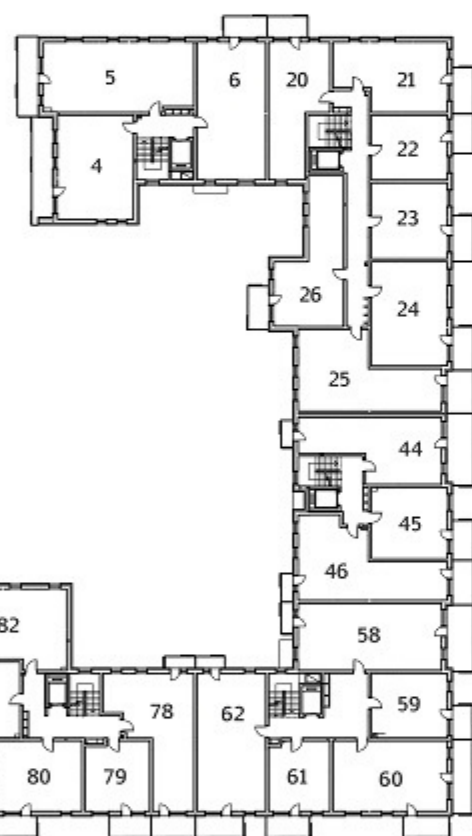

BUDYNEK 1

BUDYNEK 2

Adres sprzedaży: Firma Budowlana DARDOM
ul. Sucharskiego 2A/20 16-300 Augustów

Strona: www.modrzewiowy-ecopark.pl
Mail: modrzewiowyecopark@dardom.pl

Karta katalogowa została opracowana na podstawie projektu budowlanego. Przewidziana aranżacja wnętrza nie stanowi oferty handlowej, należy ją traktować poglądowo.