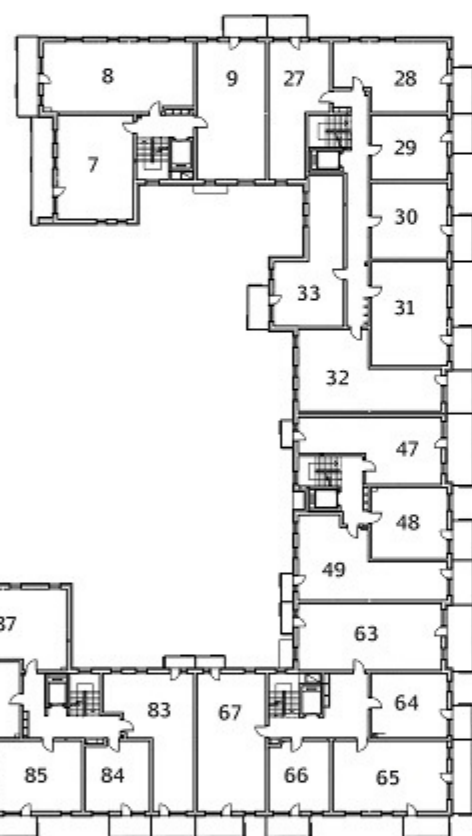

BUDYNEK 1

BUDYNEK 2

Adres sprzedaży: **Firma Budowlana DARDOM**
ul. Sucharskiego 2A/20 16-300 Augustów

Strona: **www.modrzewiowy-ecopark.pl**
 Mail: **modrzewiowyecopark@dardom.pl**

Karta katalogowa została opracowana na podstawie projektu budowlanego. Przewidziana aranżacja wnętrza nie stanowi oferty handlowej, należy ją traktować poglądowo.