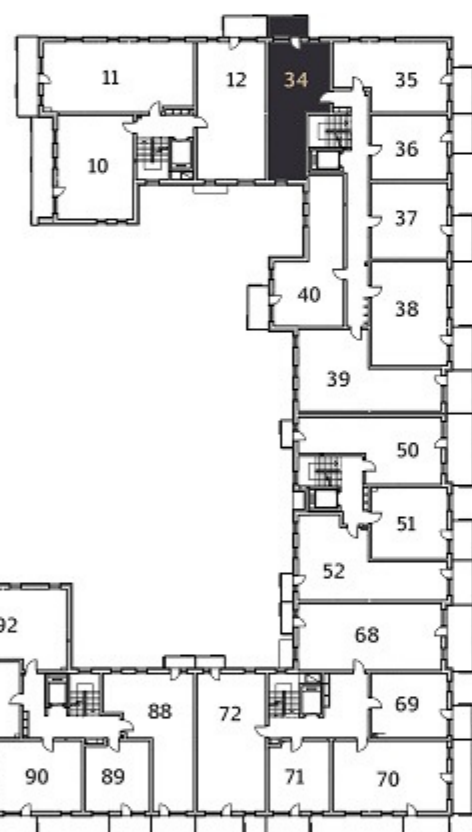

BUDYNEK 1

BUDYNEK 2

Adres sprzedaży: **Firma Budowlana DARDOM**
ul. Sucharskiego 2A/20 16-300 Augustów

Strona: **www.modrzewiowy-ecopark.pl**
Mail: **modrzewiowyecopark@dardom.pl**

Karta katalogowa została opracowana na podstawie projektu budowlanego. Przewidziana aranżacja wnętrza nie stanowi oferty handlowej, należy ją traktować poglądowo.