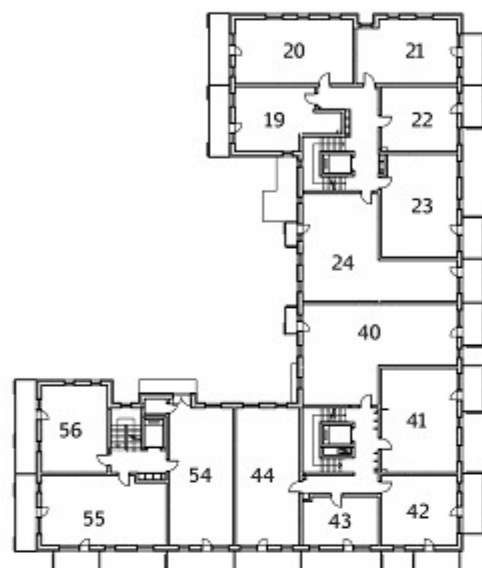

BUDYNEK 1

BUDYNEK 2

Adres sprzedaży: **Firma Budowlana DARDOM**
ul. Sucharskiego 2A/20 16-300 Augustów

Strona: **www.modrzewiowy-ecopark.pl**
Mail: **modrzewiowyecopark@dardom.pl**

Karta katalogowa została opracowana na podstawie projektu budowlanego. Przewidziana aranżacja wnętrza nie stanowi oferty handlowej, należy ją traktować poglądowo.