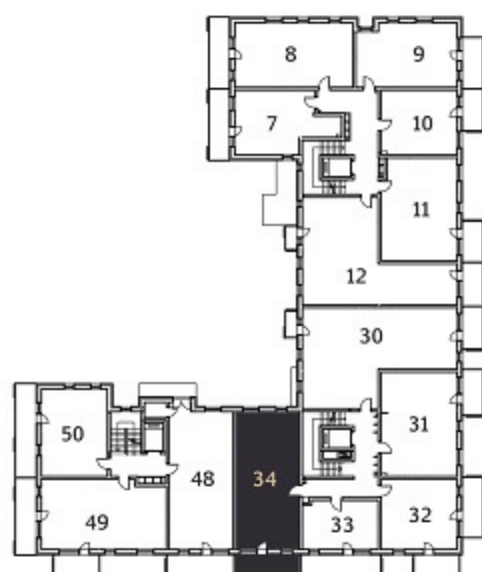

BUDYNEK 1

BUDYNEK 2

Adres sprzedaży: **Firma Budowlana DARDOM**
ul. Sucharskiego 2A/20 16-300 Augustów

Strona: **www.modrzewiowy-ecopark.pl**
 Mail: **modrzewiowyecopark@dardom.pl**

Karta katalogowa została opracowana na podstawie projektu budowlanego. Przewidziana aranżacja wnętrza nie stanowi oferty handlowej, należy ją traktować poglądowo.