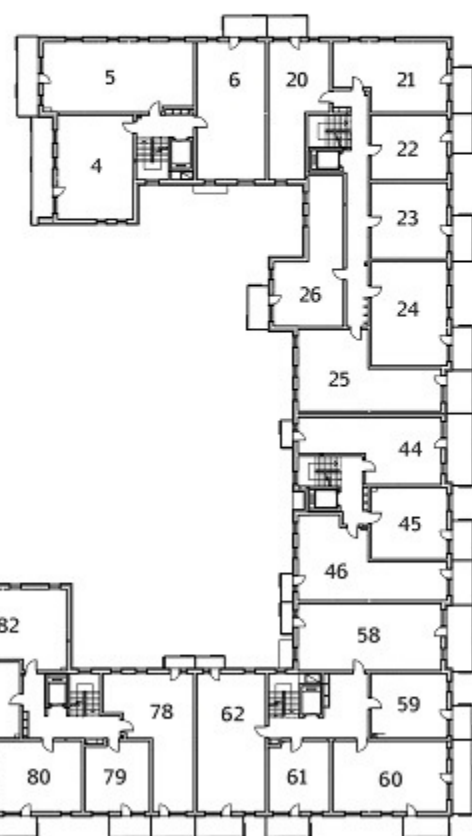

BUDYNEK 1

BUDYNEK 2

Adres sprzedaży: **Firma Budowlana DARDOM**
ul. Sucharskiego 2A/20 16-300 Augustów

Strona: **www.modrzewiowy-ecopark.pl**
 Mail: **modrzewiowyecopark@dardom.pl**

Karta katalogowa została opracowana na podstawie projektu budowlanego. Przewidziana aranżacja wnętrza nie stanowi oferty handlowej, należy ją traktować poglądowo.