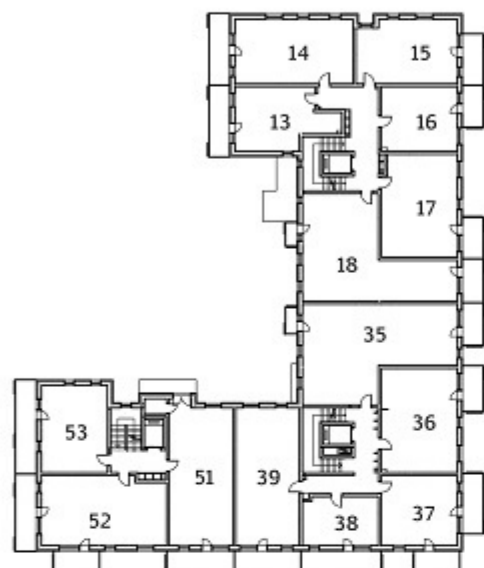

BUDYNEK 1

BUDYNEK 2

Adres sprzedaży: **Firma Budowlana DARDOM**
ul. Sucharskiego 2A/20 16-300 Augustów

Strona: **www.modrzewiowy-ecopark.pl**
Mail: **modrzewiowyecopark@dardom.pl**

Karta katalogowa została opracowana na podstawie projektu budowlanego. Przewidziana aranżacja wnętrza nie stanowi oferty handlowej, należy ją traktować poglądowo.