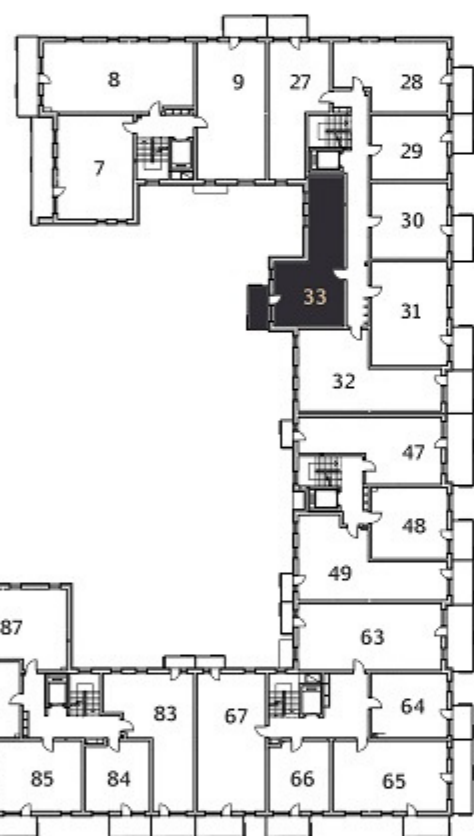

BUDYNEK 1

BUDYNEK 2

Adres sprzedaży: **Firma Budowlana DARDOM**
ul. Sucharskiego 2A/20 16-300 Augustów

Strona: **www.modrzewiowy-ecopark.pl**
Mail: **modrzewiowyecopark@dardom.pl**

Karta katalogowa została opracowana na podstawie projektu budowlanego. Przewidziana aranżacja wnętrza nie stanowi oferty handlowej, należy ją traktować poglądowo.