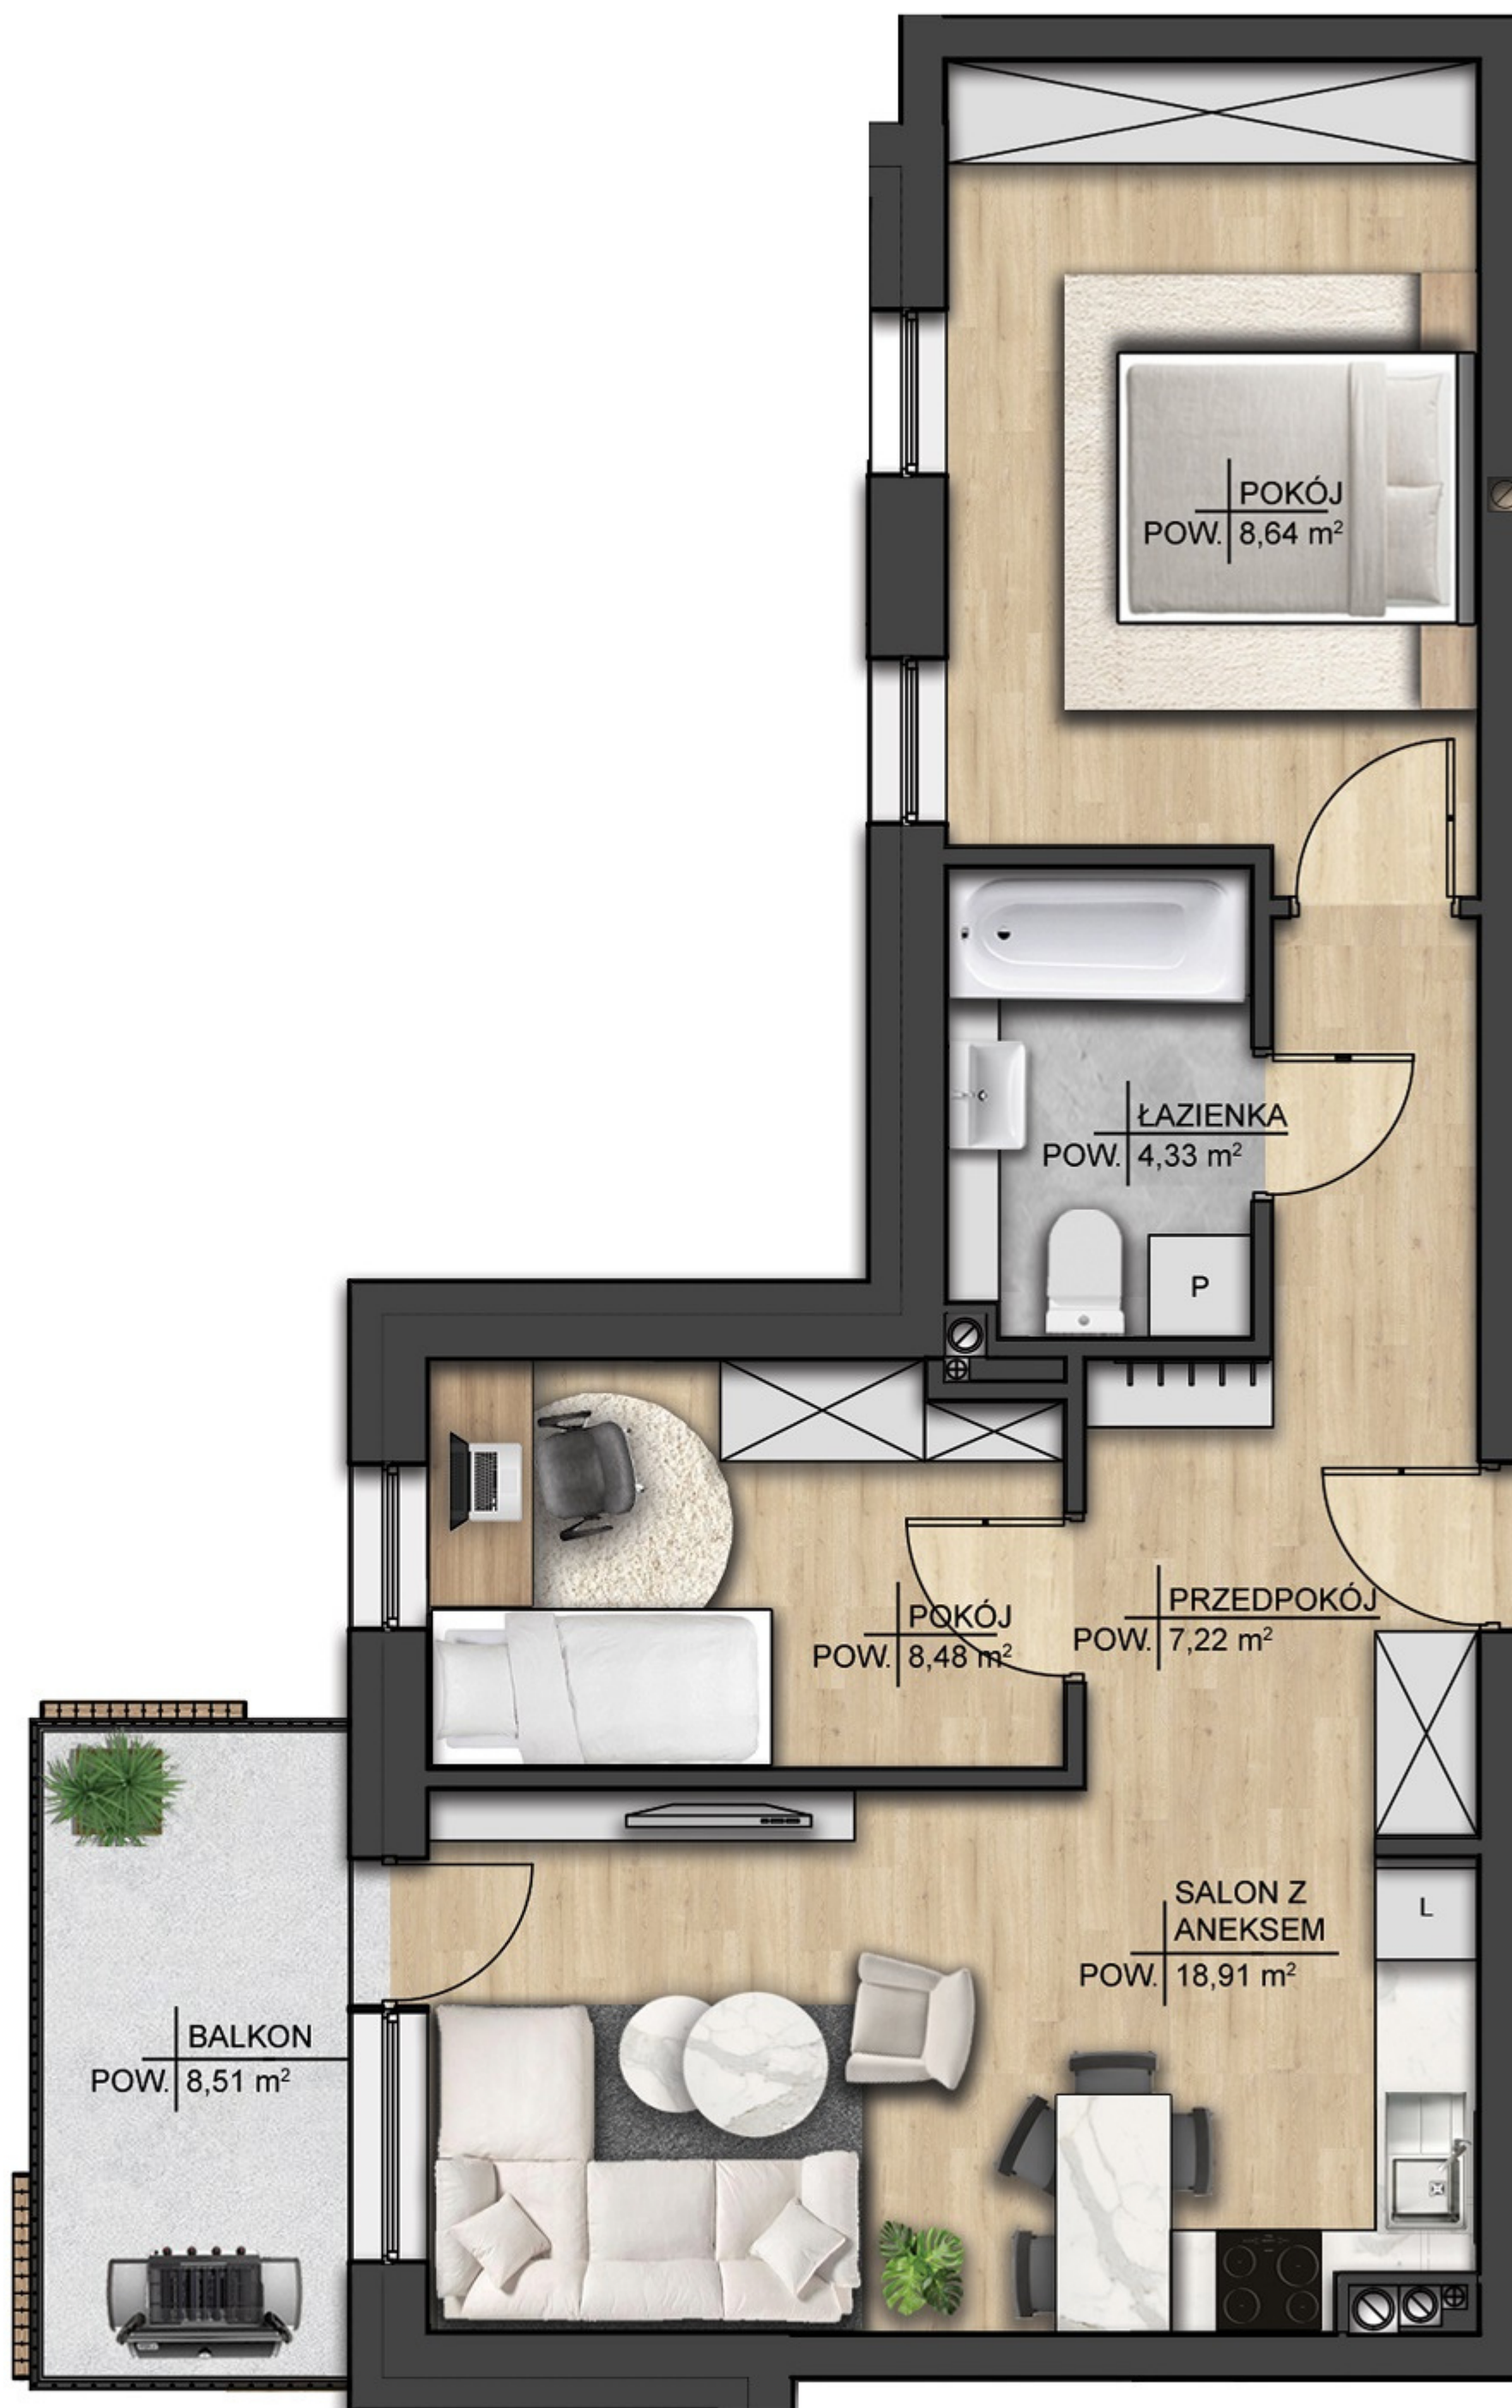

BUDYNEK 1

BUDYNEK 2

Adres sprzedaży: **Firma Budowlana DARDOM**
ul. Sucharskiego 2A/20 16-300 Augustów

Strona: **www.modrzewiowy-ecopark.pl**
Mail: **modrzewiowyecopark@dardom.pl**

Karta katalogowa została opracowana na podstawie projektu budowlanego. Przewidziana aranżacja wnętrza nie stanowi oferty handlowej, należy ją traktować poglądowo.