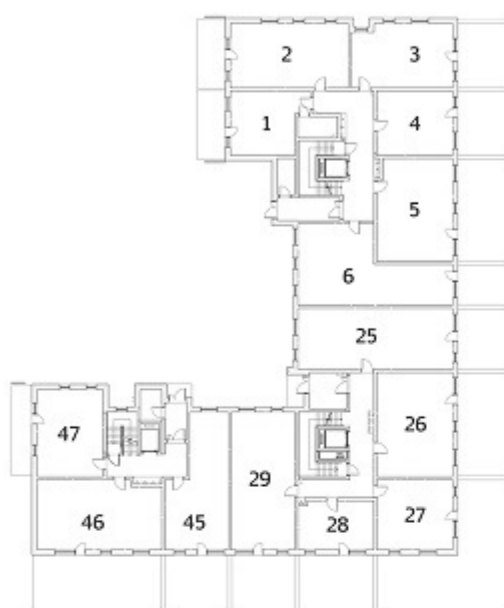

BUDYNEK 1

BUDYNEK 2

Adres sprzedaży: **Firma Budowlana DARDOM**
ul. Sucharskiego 2A/20 16-300 Augustów

Strona: **www.modrzewiowy-ecopark.pl**
Mail: **modrzewiowyecopark@dardom.pl**

Karta katalogowa została opracowana na podstawie projektu budowlanego. Przewidziana aranżacja wnętrza nie stanowi oferty handlowej, należy ją traktować poglądowo.