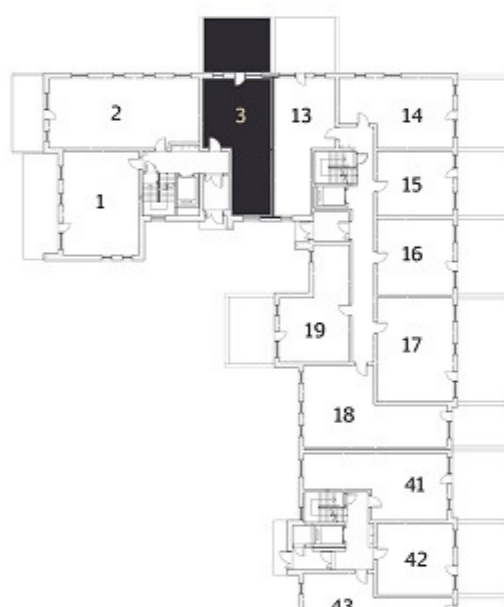

BUDYNEK 1

BUDYNEK 2

Adres sprzedaży: **Firma Budowlana DARDOM**
ul. Sucharskiego 2A/20 16-300 Augustów

Strona: **www.modrzewiowy-ecopark.pl**
Mail: **modrzewiowyecopark@dardom.pl**

Karta katalogowa została opracowana na podstawie projektu budowlanego. Przewidziana aranżacja wnętrza nie stanowi oferty handlowej, należy ją traktować poglądowo.