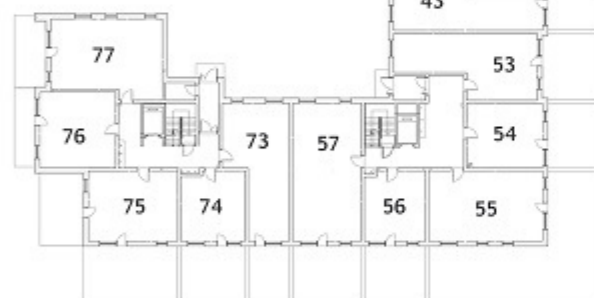

BUDYNEK 1

BUDYNEK 2

Adres sprzedaży: **Firma Budowlana DARDOM**
ul. Sucharskiego 2A/20 16-300 Augustów

Strona: **www.modrzewiowy-ecopark.pl**
Mail: **modrzewiowyecopark@dardom.pl**

Karta katalogowa została opracowana na podstawie projektu budowlanego. Przewidziana aranżacja wnętrza nie stanowi oferty handlowej, należy ją traktować poglądowo.