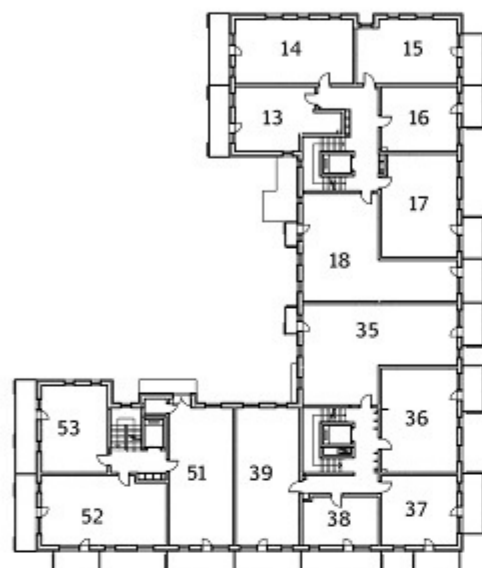

BUDYNEK 1

BUDYNEK 2

Adres sprzedaży: Firma Budowlana DARDOM
ul. Sucharskiego 2A/20 16-300 Augustów

Strona: www.modrzewiowy-ecopark.pl
Mail: modrzewiowyecopark@dardom.pl

Karta katalogowa została opracowana na podstawie projektu budowlanego. Przewidziana aranżacja wnętrza nie stanowi oferty handlowej, należy ją traktować poglądowo.