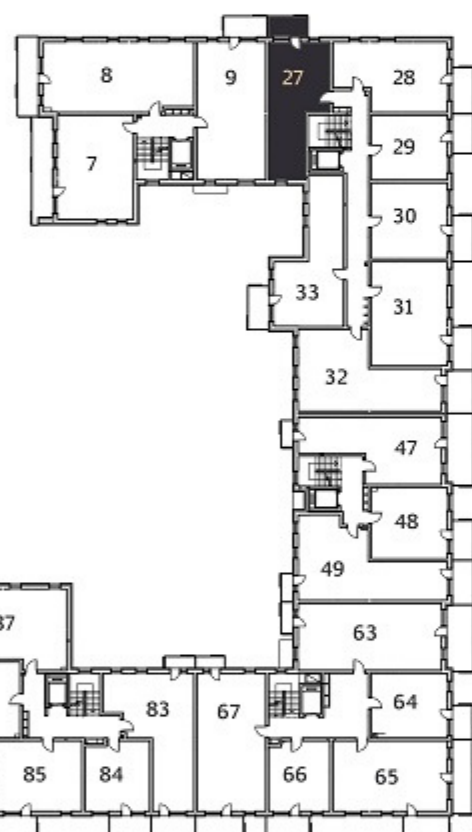

BUDYNEK 1

BUDYNEK 2

Adres sprzedaży: Firma Budowlana DARDOM
ul. Sucharskiego 2A/20 16-300 Augustów

Strona: www.modrzewiowy-ecopark.pl
Mail: modrzewiowyecopark@dardom.pl

Karta katalogowa została opracowana na podstawie projektu budowlanego. Przewidziana aranżacja wnętrza nie stanowi oferty handlowej, należy ją traktować poglądowo.