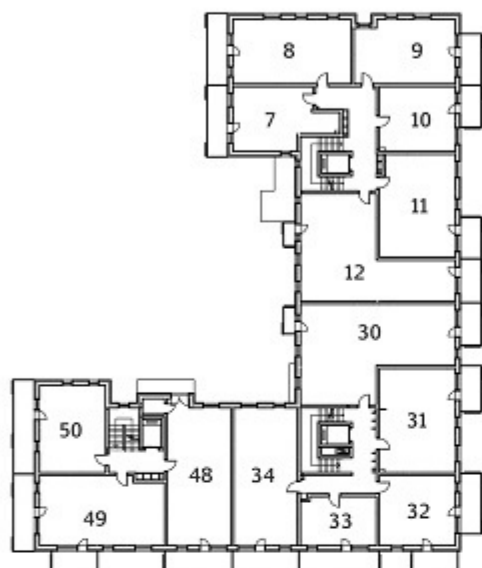

BUDYNEK 1

BUDYNEK 2

Adres sprzedaży: **Firma Budowlana DARDOM**
ul. Sucharskiego 2A/20 16-300 Augustów

Strona: **www.modrzewiowy-ecopark.pl**
 Mail: **modrzewiowyecopark@dardom.pl**

Karta katalogowa została opracowana na podstawie projektu budowlanego. Przewidziana aranżacja wnętrza nie stanowi oferty handlowej, należy ją traktować poglądowo.