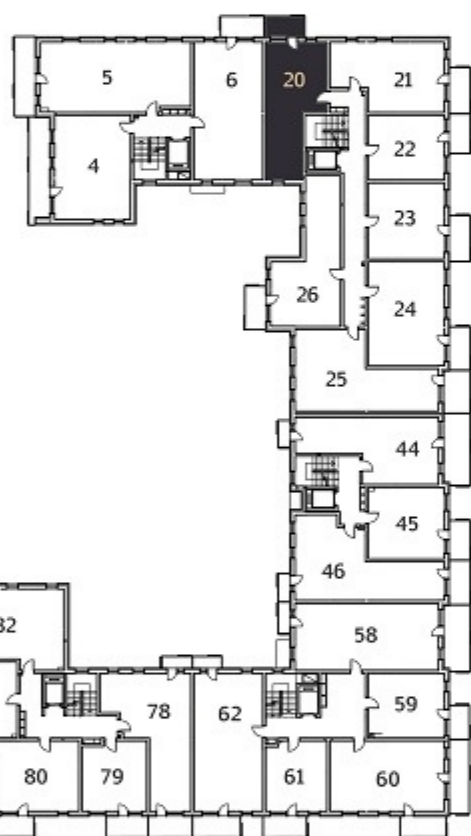

BUDYNEK 1

BUDYNEK 2

Adres sprzedaży: **Firma Budowlana DARDOM**
ul. Sucharskiego 2A/20 16-300 Augustów

Strona: **www.modrzewiowy-ecopark.pl**
 Mail: **modrzewiowyecopark@dardom.pl**

Karta katalogowa została opracowana na podstawie projektu budowlanego. Przewidziana aranżacja wnętrza nie stanowi oferty handlowej, należy ją traktować poglądowo.